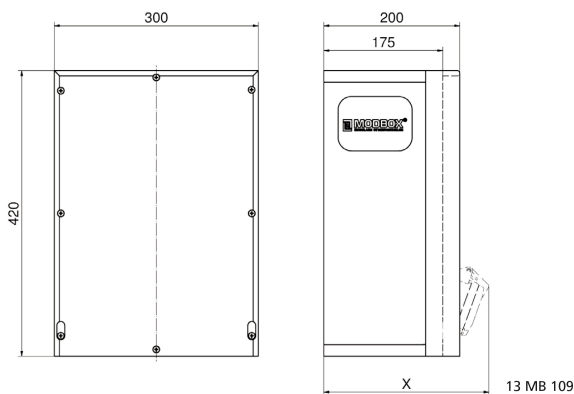

distributeur mural en caoutchouc - MODBOX

Description de l'article	
Référence	5401455
EAN	4024941948623
Groupe de produits	MODBOX
Règlements / normes	EN 61439-3
Indice de protection	IP54
Couleur de l'appareil	null, null
Hauteur de l'appareil en mm	455mm
Largeur de l'appareil en mm	330mm
Profondeur de l'appareil en mm	200mm

Description de l'article	
Facteur RDF	0.73
Courant nominal InA	40

Données logistiques	
Poids unitaire	14.212 Kg / null
Type d'emballage	null
Contenu	1 ST
EAN	4024941948623
Longueur	320 mm
Largeur	346 mm
Hauteur	511 mm
Poids	14,922 kg
Volume	56577,92 ccm

Tiefenmaß/ depth X (mm)

Bezeichnung/ with	IP44	IP67
Schutzk. Steckdose/domestic socket	192	235
CEE 16A 3p	230	230
CEE 16A 4p	234	232
CEE 16A 5p	237	235
CEE 32A 3p/4p	241	243
CEE 32A 5p	243	244
CEE 63A 3p/4p/5p	259	261