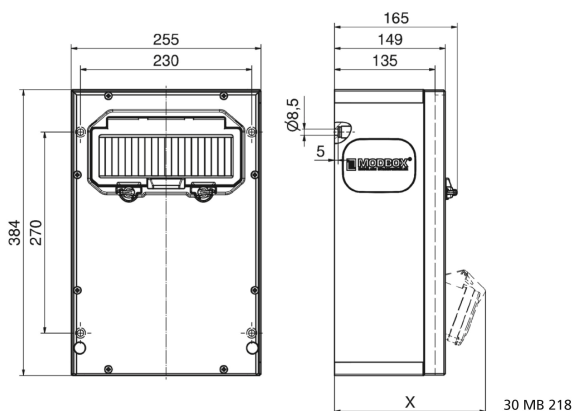

distributeur mural en caoutchouc - MODBOX - MIDI

Description de l'article	
Référence	5401884
EAN	4024941005456
Groupe de produits	MODBOX - MIDI
Indice de protection	IP44
Couleur de l'appareil	null, null
Hauteur de l'appareil en mm	384mm
Largeur de l'appareil en mm	225mm
Profondeur de l'appareil en mm	135mm
Facteur RDF	0.6

Description de l'article	
Courant nominal InA	32

Données logistiques	
Poids unitaire	10.858 Kg / null
Type d'emballage	null
Contenu	1 ST
EAN	4024941005456
Longueur	320 mm
Largeur	346 mm
Hauteur	511 mm
Poids	11,568 kg
Volume	56577,92 ccm

Tiefenmaß/ depth X (mm)

Bezeichnung/ with	IP44	IP67
OTC-Klappe/ OTC operating window	165	165
Schutzk. Steckdose/domestic socket	152	195
CEE 16A 3p	190	190
CEE 16A 4p	194	192
CEE 16A 5p	197	195
CEE 32A 3p/4p	201	203
CEE 32A 5p	203	204
CEE 63A 3p/4p/5p	219	221