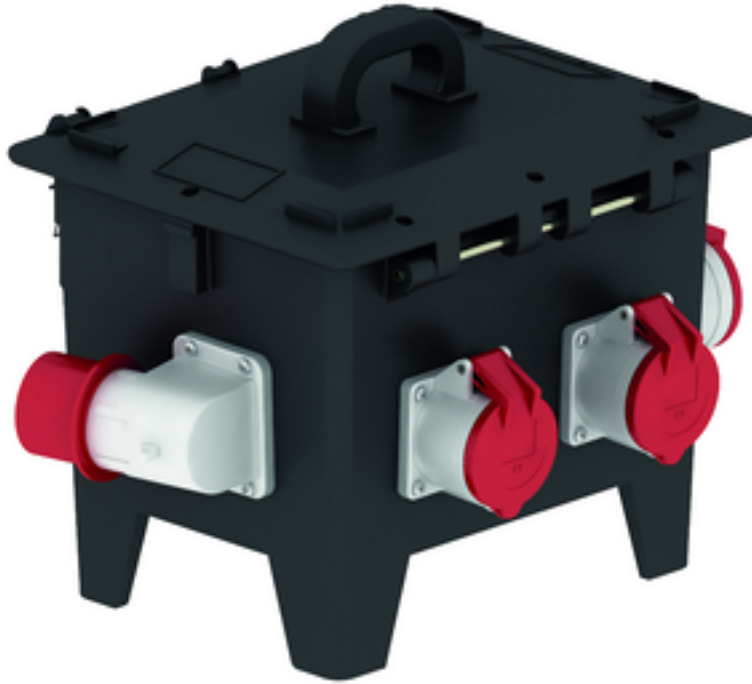

distrib.portable caoutc massif - distrib., caoutc. massif, port

Description de l'article	
Référence	521828
EAN	4024941103060
Groupe de produits	distrib., caoutc. massif, port
Règlements / normes	EN 61439-2
Indice de protection	IP44
Couleur de l'appareil	null, null
Hauteur de l'appareil en mm	355mm
Largeur de l'appareil en mm	320mm

Description de l'article	
Profondeur de l'appareil en mm	245mm
Facteur RDF	0.92
Courant nominal InA	32

Données logistiques	
Poids unitaire	10.95 Kg / null
Type d'emballage	null
Contenu	1 ST
EAN	4024941103060
Longueur	610 mm
Largeur	410 mm
Hauteur	430 mm
Poids	12,056 kg
Volume	98400 ccm