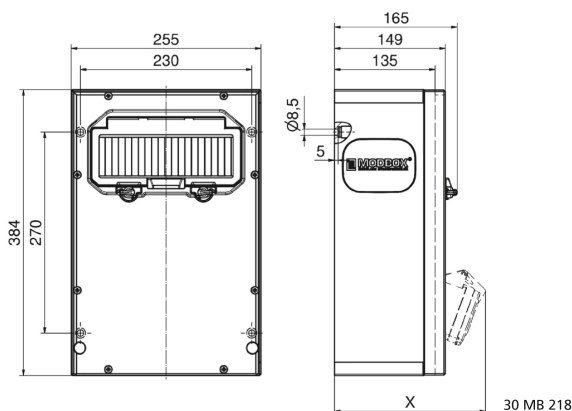

## distributeur mural en caoutchouc - MODBOX - MIDI

Description de l'article	
Référence	5401894
EAN	4024941003476
Groupe de produits	MODBOX - MIDI
Indice de protection	IP44
Couleur de l'appareil	null, null
Hauteur de l'appareil en mm	384mm
Largeur de l'appareil en mm	255mm
Profondeur de l'appareil en mm	135mm
Facteur RDF	0.72

Description de l'article	
Courant nominal InA	48

Données logistiques	
Poids unitaire	10.764 Kg / null
Type d'emballage	null
Contenu	1 ST
EAN	4024941003476
Longueur	320 mm
Largeur	346 mm
Hauteur	511 mm
Poids	11,474 kg
Volume	56577,92 ccm

**Tiefenmaß/ depth X (mm)**

Bezeichnung/ with	IP44	IP67
OTC-Klappe/ OTC operating window	165	165
Schutzk. Steckdose/domestic socket	152	195
CEE 16A 3p	190	190
CEE 16A 4p	194	192
CEE 16A 5p	197	195
CEE 32A 3p/4p	201	203
CEE 32A 5p	203	204
CEE 63A 3p/4p/5p	219	221