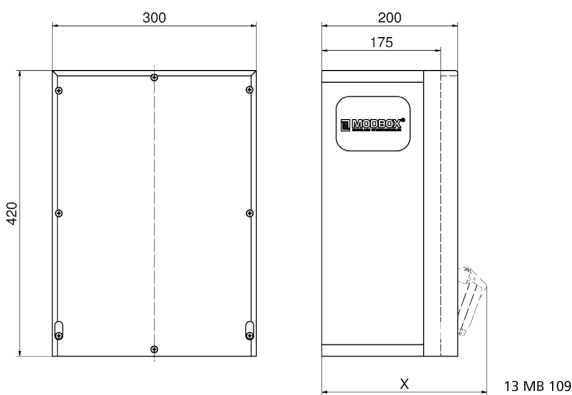

Wandverteiler Vollgummi - MODBOX

| Artikelbeschreibung | |
|---------------------|--|
| BALS-Art.-Nr | 5401274 |
| EAN | 4024941204002 |
| Produktgruppe | MODBOX |
| Gehäuse | schlagfestes, schwer entflammables Vollgummi-Gehäuse, UV beständig, halogenfrei, alterungs-, temperatur, öl und säurebeständig, gute chemische Beständigkeit, Absicherungselemente angeordnet unter transparenter Rast-Betätigungsclappe |
| Bestückung | 2 x Schutzkontaktsteckdose 16A 230V IP54 blau 1 x CEE-Steckdose 16A 400V 5p 6h IP44 geneigt 1 x CEE-Steckdose 32A 400V 5p 6h IP44 geneigt |

| Artikelbeschreibung | |
|---|--|
| Absicherung/Schutzmaßnahme | 2 x C-Automat 16A 1p 1 x C-Automat 16A 3p 1 x C-Automat 32A 3p 1 x FI-Schalter 63/0,03A 4p |
| Leitungseinführung/Anschlussmöglichkeit | 2 x M40 oben 2 x M40 unten 1 x Zählerklemmstein 5x25 mm ² / Typ: C (Schleifleitung) |
| Zusätzliche Informationen | Anschlussfertig verdrahtet. |
| Schutzart | IP44 |
| Gerätefarbe | Gehäuseoberteil schwarz ähnlich RAL 9017, Gehäuseunterteil schwarz ähnlich RAL 9017 |
| Geräte-Höhe | 420mm |
| Geräte-Breite | 300mm |
| Geräte-Tiefe | 175mm |
| RDF-Faktor | 0.66 |
| Nennstrom InA | 63 |

| Logistikdaten | |
|----------------|-------------------|
| Einzelgewicht | 13.964 kg / Stück |
| Verpackungsart | Karton |
| Inhaltsmenge | 1 ST |
| EAN | 4024941204002 |
| Länge | 320 mm |

| Logistikdaten | |
|---------------|---------------|
| Breite | 346 mm |
| Höhe | 511 mm |
| Gewicht | 14.674 kg |
| Volumen | 56'577.92 ccm |

Tiefenmaß/ depth X (mm)

| Bezeichnung/ with | IP44 | IP67 |
|------------------------------------|------|------|
| Schutzk. Steckdose/domestic socket | 192 | 235 |
| CEE 16A 3p | 230 | 230 |
| CEE 16A 4p | 234 | 232 |
| CEE 16A 5p | 237 | 235 |
| CEE 32A 3p/4p | 241 | 243 |
| CEE 32A 5p | 243 | 244 |
| CEE 63A 3p/4p/5p | 259 | 261 |