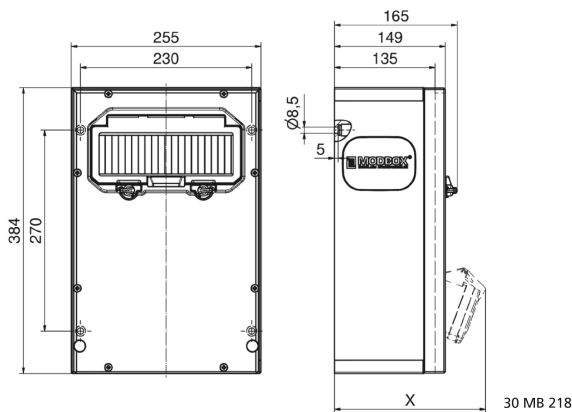

Wandverteiler Vollgummi - MODBOX - MIDI

Artikelbeschreibung	
BALS-Art.-Nr	5401884
EAN	4024941005456
Produktgruppe	MODBOX - MIDI
Gehäuse	schlagfestes, schwer entflammbares Vollgummi-Gehäuse, UV beständig, halogenfrei, alterungs-, temperatur, öl und säurebeständig, gute chemische Beständigkeit, Absicherungselemente angeordnet unter durchsichtiger Betätigungsklappe mit bedienerfreundlicher OTC Mechanik (one touch close)
Bestückung	6 x Schutzkontaktsteckdose 16A 230V IP54 blau

Artikelbeschreibung	
Absicherung/Schutzmaßnahme	6 x C-Automat 16A 1p 1 x FI-Schalter 40/0,03A 4p
Leitungseinführung/Anschlussmöglichkeit	2 x M40 oben 2 x M40 unten 1 x Zählerklemmstein 5x25 mm ² / Typ: C (Schleifleitung)
Zusätzliche Informationen	Anschlussfertig verdrahtet.
Schutzart	IP44
Gerätefarbe	Gehäuseoberteil schwarz ähnlich RAL 9017, Gehäuseunterteil schwarz ähnlich RAL 9017
Geräte-Höhe	384mm
Geräte-Breite	225mm
Geräte-Tiefe	135mm
RDF-Faktor	0.6
Nennstrom InA	32

Logistikdaten	
Einzelgewicht	10.858 kg / Stück
Verpackungsart	Karton
Inhaltsmenge	1 ST
EAN	4024941005456
Länge	320 mm
Breite	346 mm

Logistikdaten	
Höhe	511 mm
Gewicht	11.568 kg
Volumen	56'577.92 ccm

Tiefenmaß/ depth X (mm)