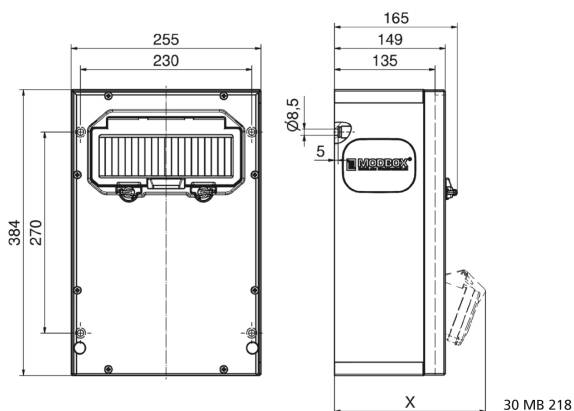

distributeur mural en caoutchouc - MODBOX - MIDI

Description de l'article	
Référence	5401886
EAN	4024941005432
Groupe de produits	MODBOX - MIDI
Indice de protection	IP44
Couleur de l'appareil	null, null
Hauteur de l'appareil en mm	384mm
Largeur de l'appareil en mm	255mm
Profondeur de l'appareil en mm	135mm
Facteur RDF	0.66

Description de l'article	
Courant nominal InA	32

Données logistiques	
Poids unitaire	10.656 Kg / null
Type d'emballage	null
Contenu	1 ST
EAN	4024941005432
Longueur	240 mm
Largeur	280 mm
Hauteur	480 mm
Poids	11,046 kg
Volume	32256 ccm

Tiefenmaß/ depth X (mm)

Bezeichnung/ with	IP44	IP67
OTC-Klappe/ OTC operating window	165	165
Schutzk. Steckdose/domestic socket	152	195
CEE 16A 3p	190	190
CEE 16A 4p	194	192
CEE 16A 5p	197	195
CEE 32A 3p/4p	201	203
CEE 32A 5p	203	204
CEE 63A 3p/4p/5p	219	221