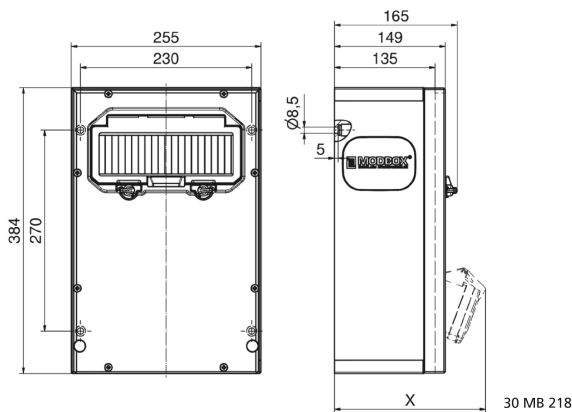

## Wandverteiler Vollgummi - MODBOX - MIDI

Artikelbeschreibung	
BALS-Art.-Nr	5401894
EAN	4024941003476
Produktgruppe	MODBOX - MIDI
Gehäuse	schlagfestes, schwer entflammbares Vollgummi-Gehäuse, UV beständig, halogenfrei, alterungs-, temperatur, öl und säurebeständig, gute chemische Beständigkeit, Absicherungselemente angeordnet unter durchsichtiger Betätigungsklappe mit bedienerfreundlicher OTC Mechanik (one touch close)
Bestückung	3 x Schutzkontaktsteckdose 16A 230V IP54 blau 2 x CEE-Steckdose 16A 400V 5p 6h IP44 geneigt

Artikelbeschreibung	
Absicherung/Schutzmaßnahme	3 x C-Automat 16A 1p 2 x C-Automat 16A 3p
Leitungseinführung/Anschlussmöglichkeit	2 x M40 oben 2 x M40 unten 1 x Zählerklemmstein 5x25 mm <sup>2</sup> / Typ: C (Schleifleitung)
Zusätzliche Informationen	Anschlussfertig verdrahtet.
Schutzart	IP44
Gerätefarbe	Gehäuseoberteil schwarz ähnlich RAL 9017, Gehäuseunterteil schwarz ähnlich RAL 9017
Geräte-Höhe	384mm
Geräte-Breite	255mm
Geräte-Tiefe	135mm
RDF-Faktor	0.72
Nennstrom InA	48

Logistikdaten	
Einzelgewicht	10,764 kg / Stück
Verpackungsart	Karton
Inhaltsmenge	1 ST
EAN	4024941003476
Länge	320 mm
Breite	346 mm

Logistikdaten	
Höhe	511 mm
Gewicht	11,474 kg
Volumen	56.577,92 ccm

Tiefenmaß/ depth X (mm)