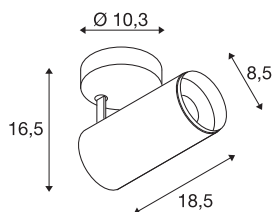

NUMINOS® SPOT PHASE M

Indoor LED Deckenaufbauleuchte schwarz/schwarz
3000K 36°

Das NUMINOS Leuchtensystem von SLV vereint Funktion, Design und Technik auf gekonnte Art und Weise. Mit unterschiedlichen Down- und Spotlights erleben Sie Tausend lichtgestalterische Möglichkeiten. Wie mit dem NUMINOS® SPOT PHASE M Indoor Deckenaufbauleuchte LED, die durch ihre hochwertige Verarbeitungs- und Lichtqualität besticht. Das Spotlight ist ideal für die gezielte Akzentbeleuchtung oder auch Ausleuchtung größerer Flächen geeignet. Die Deckeneinbauleuchte überzeugt mit einer Leistungsaufnahme von 20,1 Watt, Lichtstrom von 1970 Lumen, Farbtemperatur von 3000 Kelvin und einem Farbwiedergabeindex von 90. Die leichte Installation ist dann nur noch Formsache. Wann entscheiden Sie sich für NUMINOS von SLV – die modulare Vielfalt erwartet Sie.

TECHNISCHE DATEN

Art. Nr.	1004203
Dreh- oder Schwenkbar	rotary bar and tiltable
Schlagfestigkeitsklasse	IK 02
Montage	Aufbau
Montagedetails	Decke
Dimmbar	Ja
Technologie der Dimmung	Phasenabschnitt
Primäre Nennspannung	220-240V ~50/60Hz
Sekundär Strom / Spannung	500 mA
Schutzklasse	I
Wattage	20.1 W
minimale Umgebungstemperatur	-20 °C
maximale Umgebungstemperatur	30 °C
Anzahl Leuchten an LS B16A	50
Anzahl Leuchten an LS C16A	85
Höhe Einschaltstrom	13 A
Dauer Einschaltstrom	30 µs
Lumen	1970 lm
Lichtfarbtemperatur	3000 Kelvin
Abstrahlwinkel	36 °
Farbe	schwarz
CRI	90

Lichtquelle

791822	
--------	---

Zubehör

1006168	NUMINOS M , Frontring weiß
---------	----------------------------

UGR \leq	13
LXXBXX Daten	L80B50
Lebensdauer	50000 h
Lichtstärkeverteilung	rotationssymmetrisch
Lichtaustritt	direkt
Risikogruppe	1
Länge	18.5 cm
Höhe	16.5 cm
Durchmesser	8.5 cm
Nettogewicht	0.83 kg
Bruttogewicht	1.125 kg
BIG WHITE Seite	100