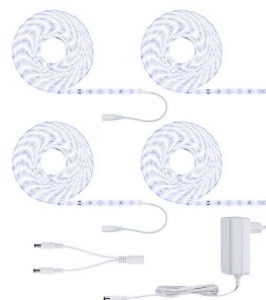

Artikelnummer:
70538

EAN-Nummer:
4000870705384

Name
SimpLED Strip Set 20m tageslichtweiß 48W 230/12V DC Weiß Metall Kst

Hersteller
Paulmann

Kaufmännische Daten

VPE pro Masterkarton	1
Neu	✓
Garantie	5 Jahre

Technische Daten

Anzahl Brennstellen	nv
Aufgenommene Leistung	48 W
Bestückung	incl. 1x45 W
Dimmbar	Nein
Farbe	Weiß
Farbtemperatur Bereich	6.500 K
Gewicht brutto	730 g
Gewicht netto	624 g
IP Schutz	IP20
Lebensdauer	20.000 h
Inklusive Leuchtmittel	✓
Material	Kunststoff
Netzstecker	Euroflachstecker (Typ C-CEE 7/16)
Scheinleistung	51 VA
Schutzklasse	Schutzklasse II
Spannung	230/24 V
Mit Steckertrafo	Mit Steckertrafo
Technik	LED
Trafoleistung	48 VA

Leuchtmitteldaten

Bestückung	45 W
Farbwiedergabeindex	> 80 Ra
Nennlichtstrom	5.600 lm
Lichtstrom LED-Modul	5600 lm
Scheinleistung	51 VA
Zündzeit <	0 s

Abmessungen

Abmessung (Höhe x Breite x Tiefe)	3 x 8 x mm
Länge	20 m
Breite	8 mm
Höhe	3 mm

Kaufmännische Daten II

Zolltarifnummer	94054231000
Ursprungsland	CN
Verpackungseinheit SAP	1
Verpackungsmaße BxHxL	18,7 x 18,8 x 10,6 cm

Texte

Katalogname
SimpLED Strip Set 20m tageslichtweiß