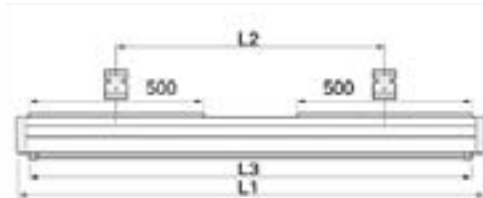

Hapro manual Screen with manual crank

- Perfectly flat hanging screen
- High-quality crank mechanism
- Custom-made versions available on demand
- Easy wall or ceiling mounting
- Supplied with detachable crank
- Colour of casing RAL 9016, (white)

Overall dimensions	Screen size	Dimensions in mm (see illustration)			Weight	Screen fabrics	Ref. No.
		L1	L2	L3			
Format 1:1							
180 x 180 cm	173 x 173 cm	1915	929 - 1729	1820	18 kg	Matt white	5947 000 000
200 x 200 cm	195 x 195 cm	2135	1149 - 1949	2040	22 kg	Matt white	5945 000 000
240 x 240 cm	230 x 230 cm	2535	1549 - 2349	2440	28 kg	Matt white	5897 000 000
300 x 300 cm	290 x 290 cm	3135	2149 - 2949	3040	36 kg	Matt white	5898 000 000
Format 4:3							
138 x 180 cm	126 x 168 cm	1915	929 - 1729	1820	18 kg	Matt white	7412 000 000
153 x 200 cm	143 x 190 cm	2135	1149 - 1949	2040	20 kg	Matt white	7412 000 002
183 x 240 cm	173 x 230 cm	2535	1549 - 2349	2440	25 kg	Matt white	7412 000 004
228 x 300 cm	218 x 290 cm	3135	2149 - 2949	3040	31 kg	Matt white	7412 000 008

Overall dimensions	Screen size	Dimensions in mm (see illustration)		Weight	Matt white
		F	Fixing points		
Format 1:1					
180 x 180 cm	180 x 180 cm	1900	1300 - 1800	8.5 kg	5954 000 001
200 x 200 cm	200 x 200 cm	2100	1500 - 2000	9.5 kg	5954 000 002
Format 4:3					
135 x 180 cm	129 x 172 cm	1900	1300 - 1800	8.5 kg	5954 000 003
150 x 200 cm	144 x 192 cm	2100	1500 - 2000	9.5 kg	5954 000 004
180 x 240 cm	174 x 232 cm	2500	1900 - 2400	12.5 kg	5954 000 005