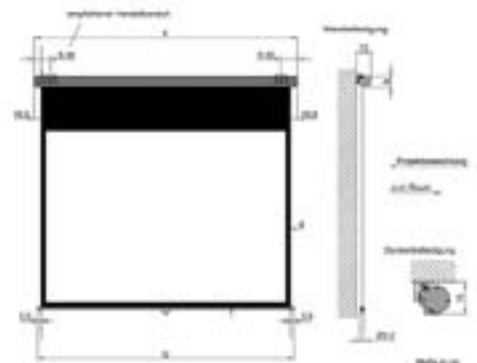

Hapro manual Screen with manual crank

- Perfectly flat hanging screen
- High-quality crank mechanism
- Custom-made versions available on demand
- Easy wall or ceiling mounting
- Supplied with detachable crank
- Colour of casing RAL 9016, (white)

Overall dimensions	Screen size	Dimensions in mm (see illustration)			Weight	Screen fabrics	Ref. No.
		L1	L2	L3			
Format 1:1							
180 x 180 cm	173 x 173 cm	1915	929 - 1729	1820	18 kg	Matt white	5947 000 000
200 x 200 cm	195 x 195 cm	2135	1149 - 1949	2040	22 kg	Matt white	5945 000 000
240 x 240 cm	230 x 230 cm	2535	1549 - 2349	2440	28 kg	Matt white	5897 000 000
300 x 300 cm	290 x 290 cm	3135	2149 - 2949	3040	36 kg	Matt white	5898 000 000
Format 4:3							
138 x 180 cm	126 x 168 cm	1915	929 - 1729	1820	18 kg	Matt white	7412 000 000
153 x 200 cm	143 x 190 cm	2135	1149 - 1949	2040	20 kg	Matt white	7412 000 002
183 x 240 cm	173 x 230 cm	2535	1549 - 2349	2440	25 kg	Matt white	7412 000 004
228 x 300 cm	218 x 290 cm	3135	2149 - 2949	3040	31 kg	Matt white	7412 000 008

Overall dimensions	Screen size	Dimensions in mm (see illustration)		Weight	Matt white
		F	Fixing points		
Format 1:1					
180 x 180 cm	180 x 180 cm	1900	1300 - 1800	8.5 kg	5954 000 001
200 x 200 cm	200 x 200 cm	2100	1500 - 2000	9.5 kg	5954 000 002
Format 4:3					
135 x 180 cm	129 x 172 cm	1900	1300 - 1800	8.5 kg	5954 000 003
150 x 200 cm	144 x 192 cm	2100	1500 - 2000	9.5 kg	5954 000 004
180 x 240 cm	174 x 232 cm	2500	1900 - 2400	12.5 kg	5954 000 005