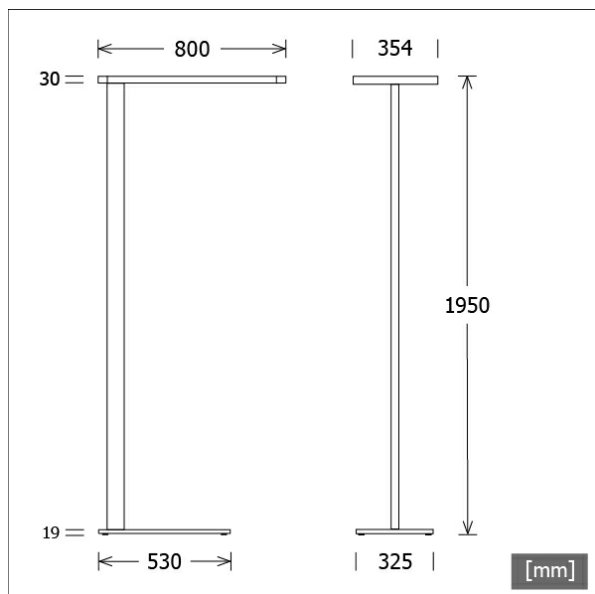

PIANO-S 080.0530/DIM

Farbe	Artikelnummer	EAN
schwarz	648717	4043544561336
silber	648718	4043544561343
weiß	648719	4043544561350

Beschreibung

- Stehleuchte mit direkt-indirekt Beleuchtung für homogenes und blendfreies Licht am Arbeitsplatz
- Lichtanteil: direkt 50% / indirekt 50%
- hohe Wartungsfreundlichkeit
- Lichtkopf aus Aluminium und Zinkdruckguss
- rechteckiges Standrohr aus Aluminium
- Standard-Leuchtenfuß aus Stahl St37 (ZBB 002 oder ZBB 003 bei Bestellung angeben)
- SwitchDIM mit Memory Funktion (EIN/AUS kurzer Tastendruck, Dimmung AUF/AB langer Tastendruck)
- Diffusor aus prismaticem Acrylglas mit seitlicher Lichteinspeisung (im ausgeschalteten Zustand wirkt der Diffusor transparent)
- Netzanschluss über Schuko-Zentralstecker (Länge Anschlussleitung: ca. 3000 mm), Leuchte schwarz und silber / Anschlussleitung schwarz, Leuchte weiß / Anschlussleitung weiß
- Betriebsgerät (LED-Konverter) im Lichtkopf integriert

Standardoptionen

Sonderoptionen

Lichttechnik / Normen

Leuchtmittel	LED linear / CRI 80 / 3000 K
Lebensdauer	L90 B50 50.000 h L80 B50 100.000 h L80 B20 50.000 h
Systemleistung	63.0 W
Leuchten-Lichtstrom	5930 lm
Systemeffizienz	94.12 lm/W
Moduleffizienz	164.35 lm/W
UGR Klasse	≤22
Versorgungsspannung	220 - 240 V / 50 - 60 Hz
Schutzklasse	I
Schutzart	IP20

Abmessungen / Gewichte

Länge	800 mm
Breite	354 mm
Höhe	1950 mm
Nettogewicht	22.15 kg
Bruttogewicht	23.46 kg

PIANO-S 080.0530/DIM

Piano Standing (1xLED 63W 830/3000K 5930lm)

	C0	C90	C180	C270
0°	272	272	272	272
30°	153	190	153	190
60°	72	95	72	95
90°	1	2	1	2
120°	183	79	183	79
150°	33	29	33	29
180°	11	11	11	11
cd / 1000 lm				

LDC unsuitable for cone representation.
The C0 angle is oversized.

η	LED
Efficiency	94 lm/W
Direct/Indirect	↓ 57% / ↑ 43%
System Power	63 W
UGR	X=4H, Y=8H
Reflection factors	70/50/20
UGR C0/C180	19.7
UGR C90/C270	20.7
CIE Flux Codes	48 77 94 57 100
Ra/CRI	>80