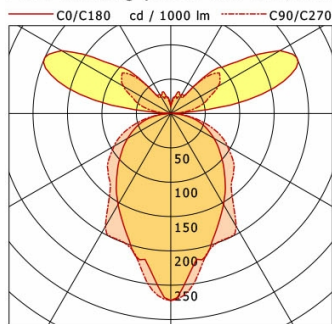

Standardoptionen

Sonderoptionen

Lichttechnik / Normen

Leuchtmittel	LED linear / CRI 80 / 3000 K
Lebensdauer	L90 B50 50.000 h L80 B50 100.000 h L80 B20 50.000 h
Systemleistung	63.0 W
Leuchten-Lichtstrom	5930 lm
Systemeffizienz	94.12 lm/W
Moduleffizienz	164.35 lm/W
UGR Klasse	≤22
Versorgungsspannung	220 - 240 V / 50 - 60 Hz
Schutzklasse	I
Schutzart	IP20

Abmessungen / Gewichte

Länge	800 mm
Breite	354 mm
Höhe	1950 mm
Nettogewicht	22.15 kg
Bruttogewicht	23.46 kg

PIANO-S 080.0530/DIM

Piano Standing (1xLED 63W 830/3000K 5930lm)

	C0	C90	C180	C270
0°	272	272	272	272
30°	153	190	153	190
60°	72	95	72	95
90°	1	2	1	2
120°	183	79	183	79
150°	33	29	33	29
180°	11	11	11	11
cd / 1000 lm				

LDC unsuitable for cone representation.
The C0 angle is oversized.

η	LED
Efficiency	94 lm/W
Direct/Indirect	↓ 57% / ↑ 43%
System Power	63 W
UGR	X=4H, Y=8H
Reflection factors	70/50/20
UGR C0/C180	19.7
UGR C90/C270	20.7
CIE Flux Codes	48 77 94 57 100
Ra/CRI	>80