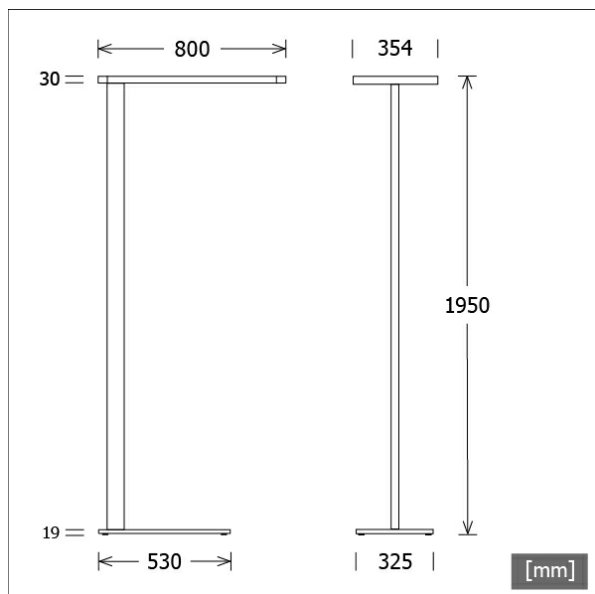

## Beschreibung

- Stehleuchte mit direkt-indirekt Beleuchtung für homogenes und blendfreies Licht am Arbeitsplatz
- Lichtanteil: direkt 50% / indirekt 50%
- hohe Wartungsfreundlichkeit
- Lichtkopf aus Aluminium und Zinkdruckguss
- rechteckiges Standrohr aus Aluminium
- Standard-Leuchtenfuß aus Stahl St37 (ZBB 002 oder ZBB 003 bei Bestellung angeben)
- SwitchDIM mit Memory Funktion (EIN/AUS kurzer Tastendruck, Dimmung AUF/AB langer Tastendruck)
- Diffusor aus prismaticem Acrylglas mit seitlicher Lichteinspeisung (im ausgeschalteten Zustand wirkt der Diffusor transparent)
- Netzanschluss über Schuko-Zentralstecker (Länge Anschlussleitung: ca. 3000 mm), Leuchte schwarz und silber / Anschlussleitung schwarz, Leuchte weiß / Anschlussleitung weiß
- Betriebsgerät (LED-Konverter) im Lichtkopf integriert

## Abmessungen / Gewichte

Länge	800 mm
Breite	354 mm
Höhe	1950 mm
Nettogewicht	22.15 kg
Bruttogewicht	23.46 kg

# PIANO-S 080.0540/DIM

Piano Standing (1xLED 63W 840/4000K 6320lm)

	C0	C90	C180	C270
0°	269	269	269	269
30°	151	190	151	190
60°	73	94	73	94
90°	1	1	1	1
120°	184	79	184	79
150°	34	30	34	30
180°	11	11	11	11
cd / 1000 lm				

LDC unsuitable for cone representation.  
The C0 angle is oversized.

<b>η</b>	LED
Efficiency	100 lm/W
Direct/Indirect	↓ 57% / ↑ 43%
System Power	63 W
<b>UGR</b>	X=4H, Y=8H
Reflection factors	70/50/20
UGR C0/C180	20.0
UGR C90/C270	20.9
<b>CIE Flux Codes</b>	48 77 94 57 100
Ra/CRI	>80