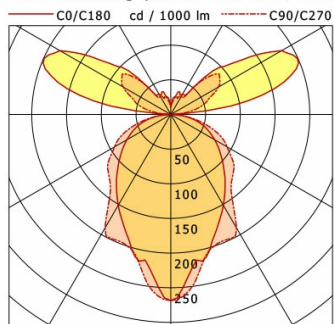

PIANO-S 080.0540/DIM

Piano Standing (1xLED 63W 840/4000K 6320lm)

	C0	C90	C180	C270
0°	269	269	269	269
30°	151	190	151	190
60°	73	94	73	94
90°	1	1	1	1
120°	184	79	184	79
150°	34	30	34	30
180°	11	11	11	11
cd / 1000 lm				

LDC unsuitable for cone representation.
The C0 angle is oversized.

η	LED
Efficiency	100 lm/W
Direct/Indirect	↓ 57% / ↑ 43%
System Power	63 W
UGR	X=4H, Y=8H
Reflection factors	70/50/20
UGR C0/C180	20.0
UGR C90/C270	20.9
CIE Flux Codes	48 77 94 57 100
Ra/CRI	>80

LTS

Zubehör