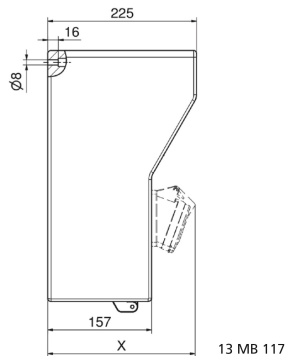

Wandverteiler Vollgummi - Verteiler, Vollgummi, Wandmontage

Artikelbeschreibung	
BALS-Art.-Nr	5402049
EAN	4024941948685
Produktgruppe	Verteiler, Vollgummi, Wandmontage
Gehäuse	schlagfestes, hochwertiges Vollgummi-Gehäuse, Absicherungselemente angeordnet unter transparenter Betätigungsclappe
Bestückung	4 x Schutzkontaktsteckdose 16A 230V IP54 blau 2 x CEE-Steckdose 16A 400V 5p 6h IP44 geneigt 1 x CEE-Steckdose 32A 400V 5p 6h IP44 geneigt

Artikelbeschreibung	
Absicherung/Schutzmaßnahme	4 x C-Automat 16A 1p 2 x C-Automat 16A 3p 1 x C-Automat 32A 3p 1 x FI-Schalter 63/0,03A 4p
Leitungseinführung/Anschlussmöglichkeit	2 x M40 oben 2 x M40 unten 1 x Zählerklemmstein 5x25 mm ² / Typ: C (Schleifleitung)
Zusätzliche Informationen	Anschlussfertig verdrahtet.
Schutzart	IP54
Gerätefarbe	Gehäuseoberteil schwarz ähnlich RAL 9017, Gehäuseunterteil schwarz ähnlich RAL 9017
Geräte-Höhe	380mm
Geräte-Breite	370mm
Geräte-Tiefe	225mm
RDF-Faktor	0.59
Nennstrom InA	63

Logistikdaten	
Einzelgewicht	14.15 kg / Stück
Verpackungsart	Karton
Inhaltsmenge	1 ST
EAN	4024941948685
Länge	800 mm

Logistikdaten	
Breite	600 mm
Höhe	340 mm
Gewicht	15.5 kg
Volumen	163'200 ccm

Tiefenmaß/ depth X (mm)