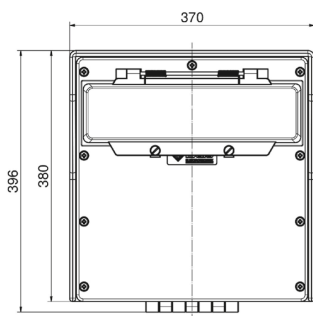

Wandverteiler Vollgummi - Verteiler, Vollgummi, Wandmontage

Artikelbeschreibung	
BALS-Art.-Nr	5402049
EAN	4024941948685
Produktgruppe	Verteiler, Vollgummi, Wandmontage
Gehäuse	schlagfestes, hochwertiges Vollgummi-Gehäuse, Absicherungselemente angeordnet unter transparenter Betätigungsclappe
Bestückung	4 x Schutzkontaktsteckdose 16A 230V IP54 blau 2 x CEE-Steckdose 16A 400V 5p 6h IP44 geneigt 1 x CEE-Steckdose 32A 400V 5p 6h IP44 geneigt

Artikelbeschreibung	
Absicherung/Schutzmaßnahme	4 x C-Automat 16A 1p 2 x C-Automat 16A 3p 1 x C-Automat 32A 3p 1 x FI-Schalter 63/0,03A 4p
Leitungseinführung/Anschlussmöglichkeit	2 x M40 oben 2 x M40 unten 1 x Zählerklemmstein 5x25 mm ² / Typ: C (Schleifleitung)
Zusätzliche Informationen	Anschlussfertig verdrahtet.
Schutzart	IP54
Gerätefarbe	Gehäuseoberteil schwarz ähnlich RAL 9017, Gehäuseunterteil schwarz ähnlich RAL 9017
Geräte-Höhe	380mm
Geräte-Breite	370mm
Geräte-Tiefe	225mm
RDF-Faktor	0.59
Nennstrom InA	63

Logistikdaten	
Einzelgewicht	14.15 kg / Stück
Verpackungsart	Karton
Inhaltsmenge	1 ST
EAN	4024941948685
Länge	800 mm

Logistikdaten	
Breite	600 mm
Höhe	340 mm
Gewicht	15.5 kg
Volumen	163'200 ccm

Tiefenmaß/ depth X (mm)