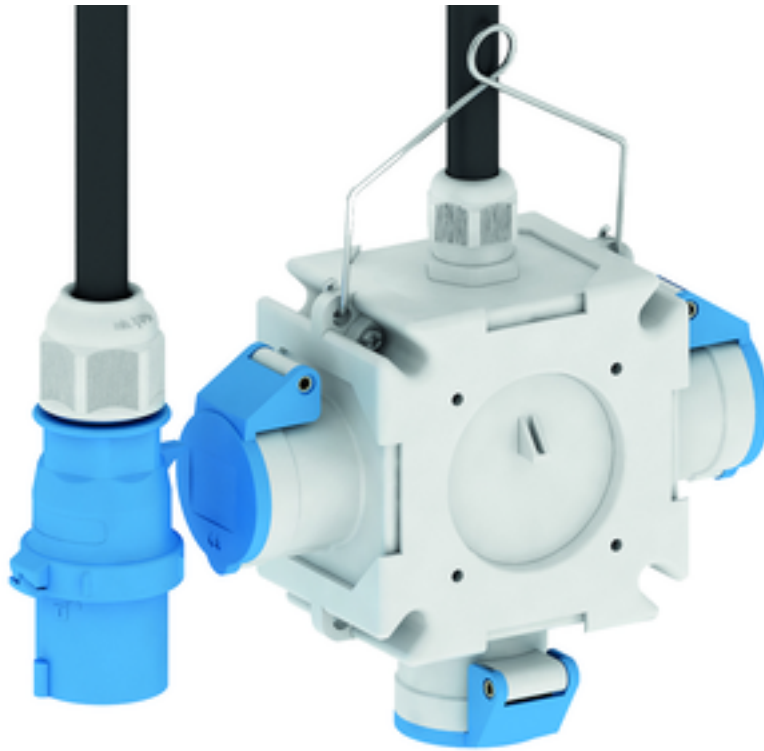

## Kreuzverteiler - Kreuzverteiler

Artikelbeschreibung	
BALS-Art.-Nr	54568
EAN	4024941545686
Produktgruppe	Kreuzverteiler
Gehäuse	schlagfestes Kunststoff-Gehäuse mit Aufhängebügel
Bestückung	3 x CEE-Steckdose 16A 230V 3p 6h IP 44 (13686)
Absicherung/Schutzmaßnahme	ohne
Leitungseinführung/Anschlussmöglichkeit	CEE-Stecker 16A 230V 3p 6h IP 44 (2126) mit 1,5m Leitung H07RN-F3G2,5

Artikelbeschreibung	
Zusätzliche Informationen	Anschlussfertig verdrahtet. CEE-Geräte mit schraubloser, wartungsfreier Quick-Connect-Anschlusstechnik. Aufbau gemäß Z-Nr. Z131147
Vorschriften / Normen	DIN EN 61439-2
Schutzart	IP44
Gerätefarbe	Gehäuseunterteil schwarz RAL 9005, Gehäuseoberteil schwarz RAL 9005
Geräte-Höhe	118mm
Geräte-Breite	118mm
Geräte-Tiefe	80mm
RDF-Faktor	0.33
Nennstrom InA	16

Logistikdaten	
Einzelgewicht	0.996 kg / Stück
Verpackungsart	Karton
Inhaltsmenge	1 ST
EAN	4024941545686
Länge	245 mm
Breite	177 mm
Höhe	185 mm
Gewicht	1.129 kg

Logistikdaten	
Volumen	7'140 ccm

Metall Zuschläge	
Zuschlagsart	Kupfer
Materialbasis	150 EUR pro 100 Kilogramm
Enthaltenes Materialgewicht	0.108 Kilogramm pro 1 Stück