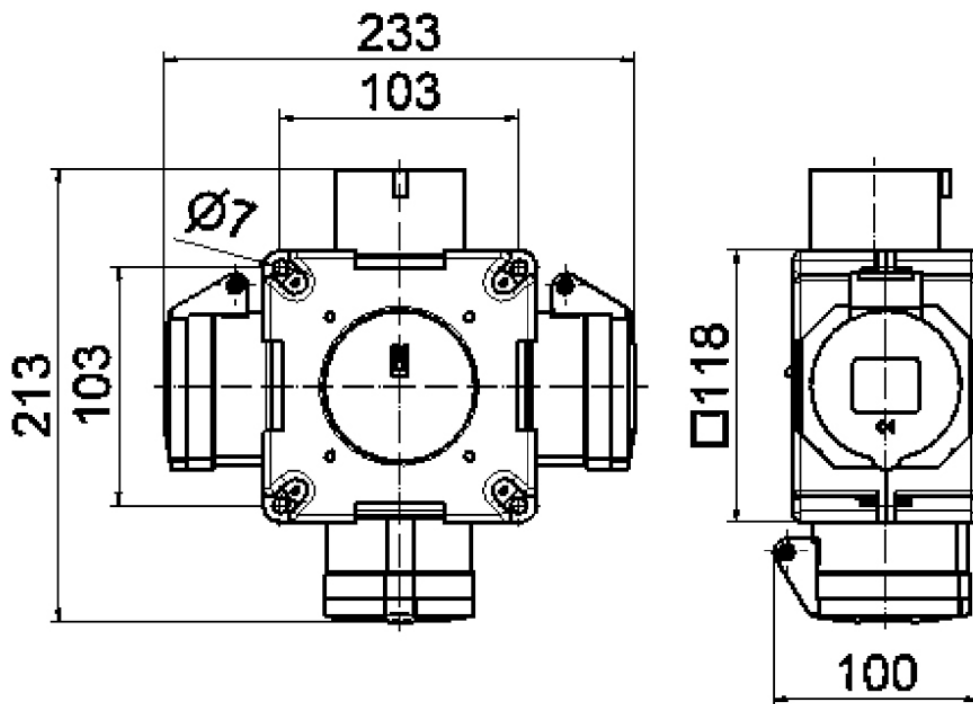

## Kreuzverteiler - Kreuzverteiler

Artikelbeschreibung	
BALS-Art.-Nr	54568
EAN	4024941545686
Produktgruppe	Kreuzverteiler
Gehäuse	schlagfestes Kunststoff-Gehäuse mit Aufhängebügel
Bestückung	3 x CEE-Steckdose 16A 230V 3p 6h IP 44 (13686)
Absicherung/Schutzmaßnahme	ohne
Leitungseinführung/Anschlussmöglichkeit	CEE-Stecker 16A 230V 3p 6h IP 44 (2126) mit 1,5m Leitung H07RN-F3G2,5

Artikelbeschreibung	
Zusätzliche Informationen	Anschlussfertig verdrahtet. CEE-Geräte mit schraubloser, wartungsfreier Quick-Connect-Anschlusstechnik. Aufbau gemäß Z-Nr. Z131147
Vorschriften / Normen	DIN EN 61439-2
Schutzart	IP44
Gerätefarbe	Gehäuseunterteil schwarz RAL 9005, Gehäuseoberteil schwarz RAL 9005
Geräte-Höhe	118mm
Geräte-Breite	118mm
Geräte-Tiefe	80mm
RDF-Faktor	0.33
Nennstrom InA	16

Logistikdaten	
Einzelgewicht	0.996 kg / Stück
Verpackungsart	Karton
Inhaltsmenge	1 ST
EAN	4024941545686
Länge	245 mm
Breite	177 mm
Höhe	185 mm
Gewicht	1.129 kg

Logistikdaten	
Volumen	7'140 ccm

Metall Zuschläge	
Zuschlagsart	Kupfer
Materialbasis	150 EUR pro 100 Kilogramm
Enthaltenes Materialgewicht	0.108 Kilogramm pro 1 Stück