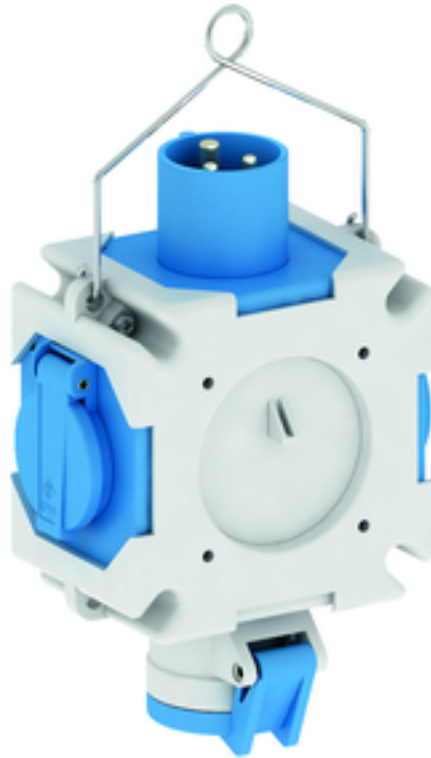

## distributeur croisé - distributeur croisé

Description de l'article	
Référence	54655
EAN	4024941546553
Groupe de produits	distributeur croisé
Règlements / normes	EN 61439-2
Indice de protection	IP44
Couleur de l'appareil	partie inf. gris RAL 7035, partie sup. gris RAL 7035
Hauteur de l'appareil en mm	118mm
Largeur de l'appareil en mm	118mm
Profondeur de l'appareil en mm	80mm

Description de l'article	
Facteur RDF	0.33
Courant nominal InA	16

Données logistiques	
Poids unitaire	0.57 Kg / null
Type d'emballage	null
Contenu	1 ST
EAN	4024941546553
Longueur	275 mm
Largeur	175 mm
Hauteur	137 mm
Poids	0,695 kg
Volume	5737,5 ccm