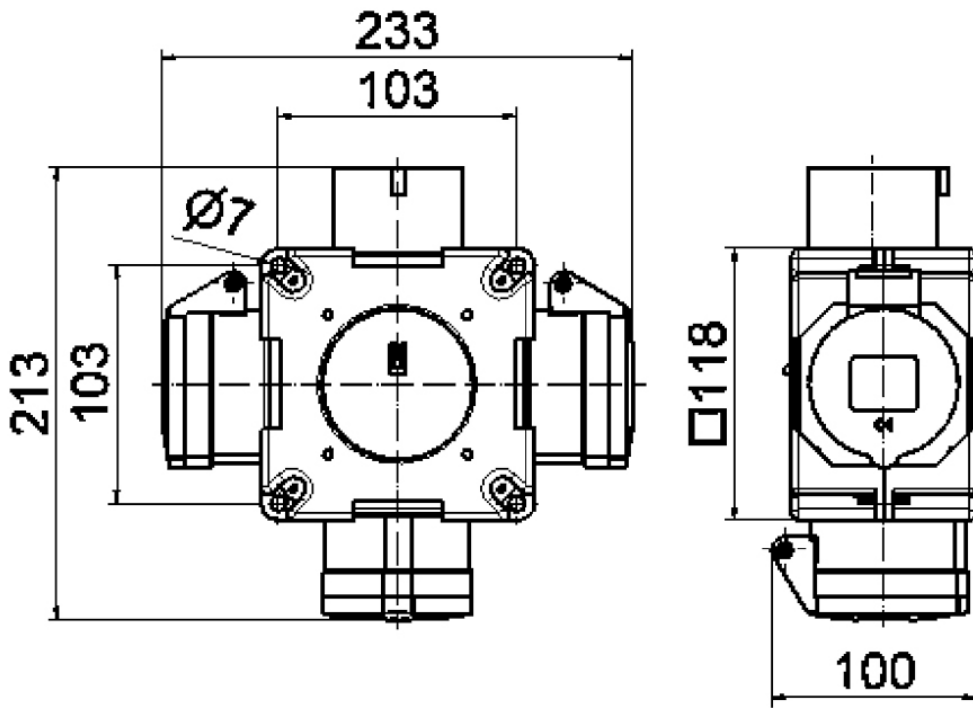

## distributeur croisé - distributeur croisé

Description de l'article	
Référence	54655
EAN	4024941546553
Groupe de produits	distributeur croisé
Règlements / normes	EN 61439-2
Indice de protection	IP44
Couleur de l'appareil	partie inf. gris RAL 7035, partie sup. gris RAL 7035
Hauteur de l'appareil en mm	118mm
Largeur de l'appareil en mm	118mm
Profondeur de l'appareil en mm	80mm

Description de l'article	
Facteur RDF	0.33
Courant nominal InA	16

Données logistiques	
Poids unitaire	0.57 Kg / null
Type d'emballage	null
Contenu	1 ST
EAN	4024941546553
Longueur	275 mm
Largeur	175 mm
Hauteur	137 mm
Poids	0,695 kg
Volume	5737,5 ccm