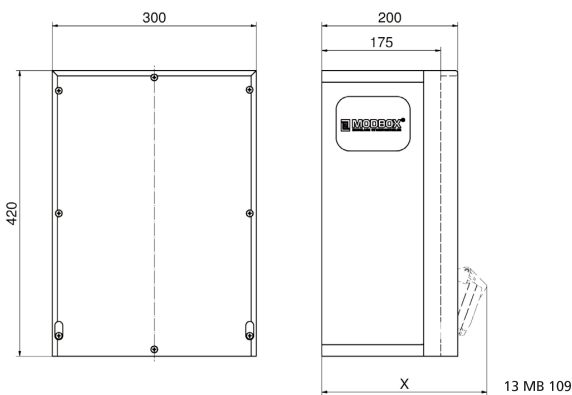

Wandverteiler Vollgummi - MODBOX

Artikelbeschreibung	
BALS-Art.-Nr	5402046
EAN	4024941948678
Produktgruppe	MODBOX
Gehäuse	schlagfestes, schwer entflammbares Vollgummi-Gehäuse, UV beständig, halogenfrei, alterungs-, temperatur, öl und säurebeständig, gute chemische Beständigkeit, Absicherungselemente angeordnet unter transparenter Rast-Betätigungsclappe
Bestückung	3 x Schutzkontaktsteckdose 16A 230V IP54 blau 1 x CEE-Steckdose 16A 230V 3p 6h IP44 geneigt 1 x CEE-Steckdose 16A 400V 5p 6h IP44 geneigt

Artikelbeschreibung	
Absicherung/Schutzmaßnahme	4 x C-Automat 16A 1p 1 x C-Automat 16A 3p 1 x FI-Schalter 40/0,03A 4p
Leitungseinführung/Anschlussmöglichkeit	2 x M40 oben 2 x M40 unten 1 x Zählerklemmstein 5x25 mm ² / Typ: C (Schleifleitung)
Zusätzliche Informationen	Anschlussfertig verdrahtet.
Schutzart	IP44
Gerätefarbe	Gehäuseoberteil schwarz ähnlich RAL 9017, Gehäuseunterteil schwarz ähnlich RAL 9017
Geräte-Höhe	420mm
Geräte-Breite	300mm
Geräte-Tiefe	175mm
RDF-Faktor	0.79
Nennstrom InA	40

Logistikdaten	
Einzelgewicht	0.0 kg / Stück
Verpackungsart	Karton
Inhaltsmenge	1 ST
EAN	4024941948678
Länge	320 mm

Logistikdaten	
Breite	346 mm
Höhe	511 mm
Gewicht	0.71 kg
Volumen	56'577.92 ccm

Tiefenmaß/ depth X (mm)