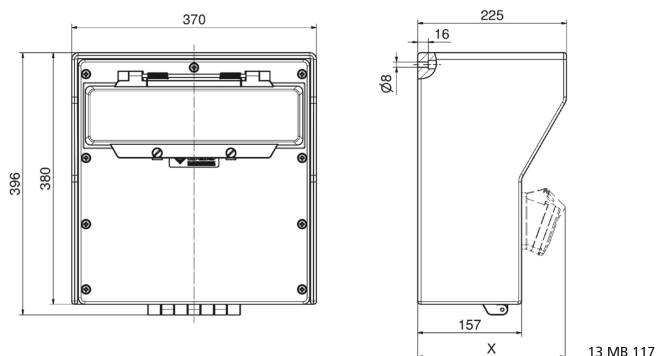

distributeur mural en caoutchouc - distributeur, caoutchouc massif, montage mural

Description de l'article	
Référence	5402051
EAN	4024941948708
Groupe de produits	distributeur, caoutchouc massif, montage mural
Règlements / normes	EN 61439-2
Indice de protection	IP44
Couleur de l'appareil	null, null
Hauteur de l'appareil en mm	380mm
Largeur de l'appareil en mm	370mm

Description de l'article	
Profondeur de l'appareil en mm	225mm
Facteur RDF	0.61
Courant nominal InA	63

Données logistiques	
Poids unitaire	0.0 Kg / null
Type d'emballage	null
Contenu	1 ST
EAN	4024941948708
Longueur	590 mm
Largeur	380 mm
Hauteur	230 mm
Poids	0,755 kg
Volume	45066 ccm

Tiefenmaß/ depth X (mm)

Bezeichnung/ with	IP44	IP67
Schutzk. Steckdose/domestic socket	172	215
CEE 16A 3p	210	210
CEE 16A 4p	214	212
CEE 16A 5p	217	215
CEE 32A 3p/4p	221	223
CEE 32A 5p	223	224
CEE 63A 3p/4p/5p	239	241