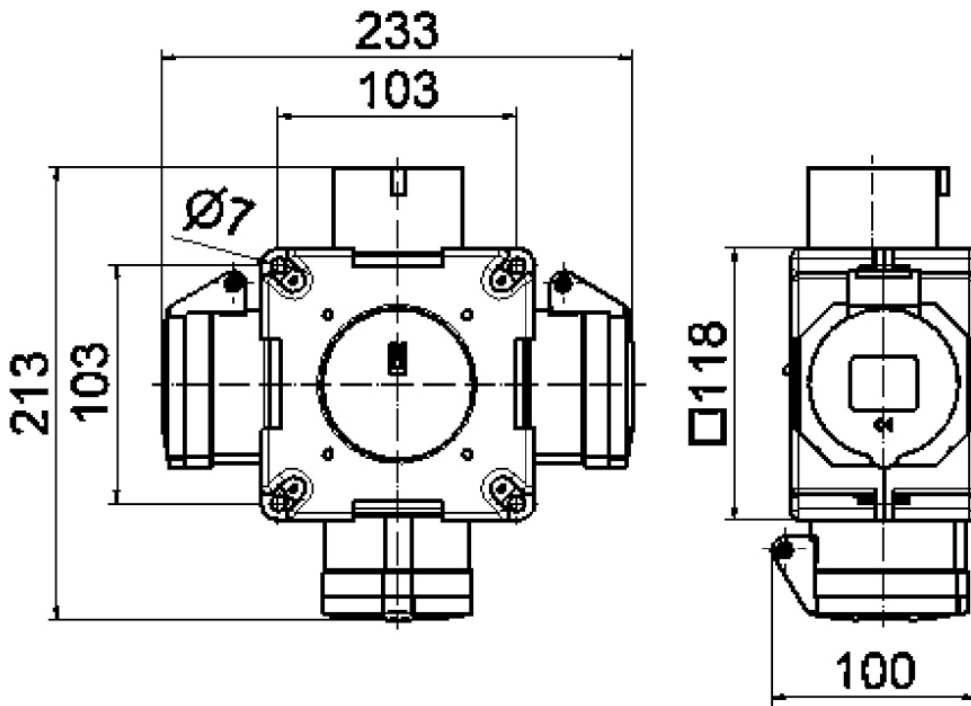

Kreuzverteiler - Kreuzverteiler

Artikelbeschreibung	
BALS-Art.-Nr	54655
EAN	4024941546553
Produktgruppe	Kreuzverteiler
Gehäuse	hochwertiges, schlagfestes Kunststoff-Gehäuse mit Aufhängebügel
Bestückung	2 x Schutzkontaktsteckdose 16A 230V - Typ: 7138 1 x CEE-Steckdose 16A 230V 3p 6h - Typ: 13851
Absicherung/Schutzmaßnahme	ohne
Leitungseinführung/Anschlussmöglichkeit	Gerätestecker 16A 230V 3p 6h - Typ: 28111
Zusätzliche Informationen	Anschlussfertig verdrahtet

Artikelbeschreibung	
Vorschriften / Normen	DIN EN 61439-2
Schutzart	IP44
Gerätefarbe	Gehäuseunterteil grau RAL 7035, Gehäuseoberteil grau RAL 7035
Geräte-Höhe	118mm
Geräte-Breite	118mm
Geräte-Tiefe	80mm
RDF-Faktor	0.33
Nennstrom InA	16

Logistikdaten	
Einzelgewicht	0,57 kg / Stück
Verpackungsart	Karton
Inhaltsmenge	1 ST
EAN	4024941546553
Länge	275 mm
Breite	175 mm
Höhe	137 mm
Gewicht	0,695 kg
Volumen	5.737,5 ccm

30 MB 061