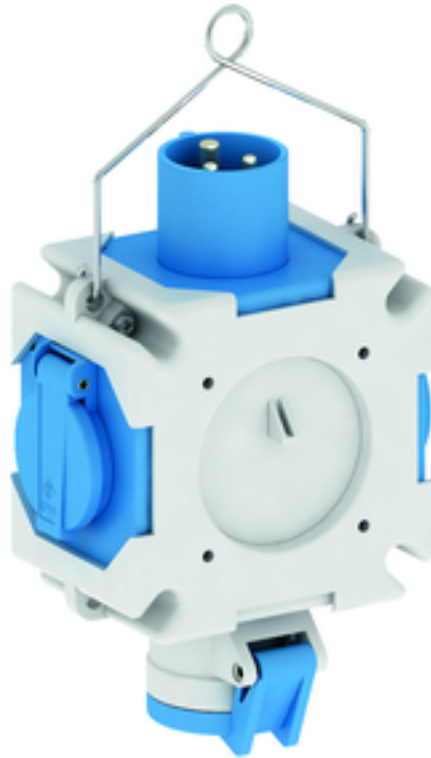

Kreuzverteiler - Kreuzverteiler

Artikelbeschreibung	
BALS-Art.-Nr	54655
EAN	4024941546553
Produktgruppe	Kreuzverteiler
Gehäuse	hochwertiges, schlagfestes Kunststoff-Gehäuse mit Aufhängebügel
Bestückung	2 x Schutzkontaktsteckdose 16A 230V - Typ: 7138 1 x CEE-Steckdose 16A 230V 3p 6h - Typ: 13851
Absicherung/Schutzmaßnahme	ohne
Leitungseinführung/Anschlussmöglichkeit	Gerätestecker 16A 230V 3p 6h - Typ: 28111
Zusätzliche Informationen	Anschlussfertig verdrahtet

Artikelbeschreibung	
Vorschriften / Normen	DIN EN 61439-2
Schutzart	IP44
Gerätefarbe	Gehäuseunterteil grau RAL 7035, Gehäuseoberteil grau RAL 7035
Geräte-Höhe	118mm
Geräte-Breite	118mm
Geräte-Tiefe	80mm
RDF-Faktor	0.33
Nennstrom InA	16