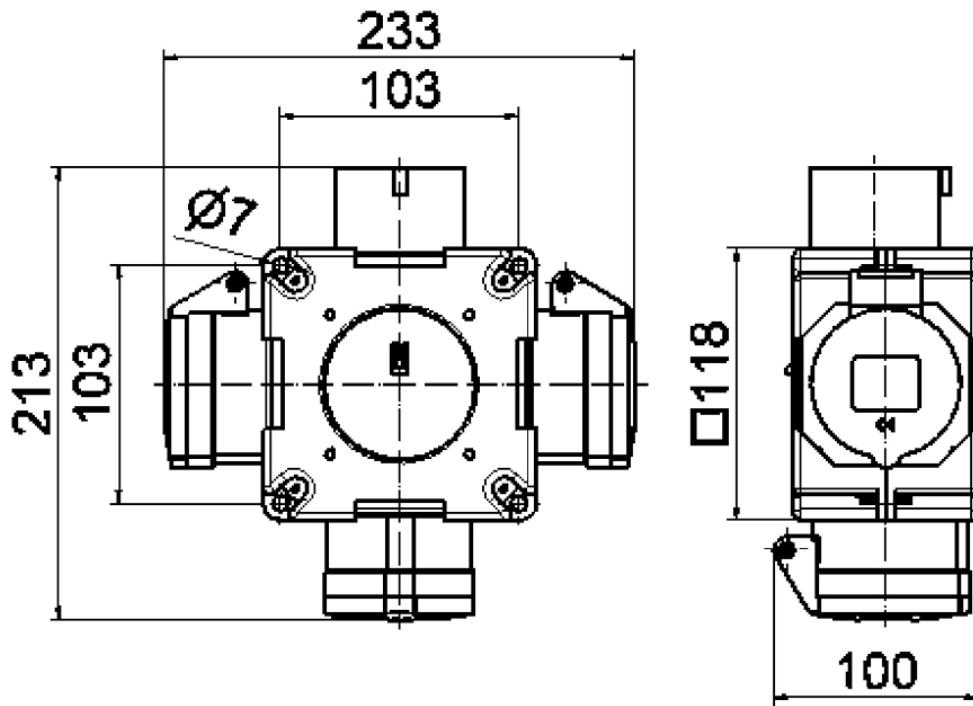

Kreuzverteiler - Kreuzverteiler

Artikelbeschreibung	
BALS-Art.-Nr	54655
EAN	4024941546553
Produktgruppe	Kreuzverteiler
Gehäuse	hochwertiges, schlagfestes Kunststoff-Gehäuse mit Aufhängebügel
Bestückung	2 x Schutzkontaktsteckdose 16A 230V - Typ: 7138 1 x CEE-Steckdose 16A 230V 3p 6h - Typ: 13851
Absicherung/Schutzmaßnahme	ohne
Leitungseinführung/Anschlussmöglichkeit	Gerätestecker 16A 230V 3p 6h - Typ: 28111
Zusätzliche Informationen	Anschlussfertig verdrahtet

Artikelbeschreibung	
Vorschriften / Normen	DIN EN 61439-2
Schutzart	IP44
Gerätefarbe	Gehäuseunterteil grau RAL 7035, Gehäuseoberteil grau RAL 7035
Geräte-Höhe	118mm
Geräte-Breite	118mm
Geräte-Tiefe	80mm
RDF-Faktor	0.33
Nennstrom InA	16

Logistikdaten	
Einzelgewicht	0.57 kg / Stück
Verpackungsart	Karton
Inhaltsmenge	1 ST
EAN	4024941546553
Länge	275 mm
Breite	175 mm
Höhe	137 mm
Gewicht	0.695 kg
Volumen	5'737.5 ccm

30 MB 061