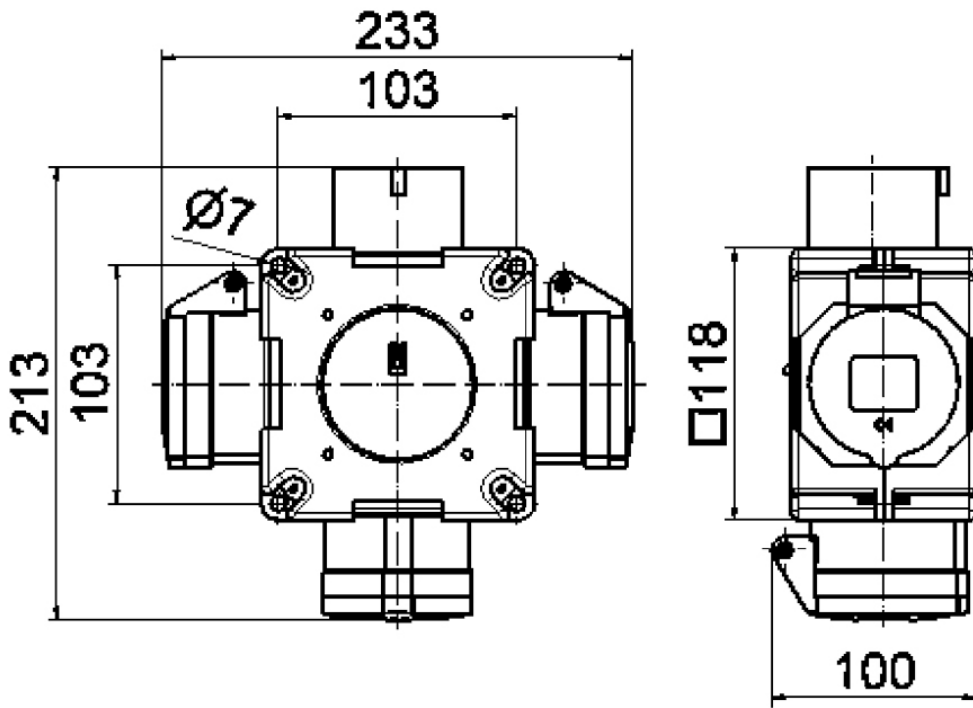

## distributeur croisé - distributeur croisé

Description de l'article	
Référence	54580
EAN	4024941545808
Groupe de produits	distributeur croisé
Règlements / normes	EN 61439-2
Indice de protection	IP44
Couleur de l'appareil	partie inf. gris RAL 7035, partie sup. gris RAL 7035
Hauteur de l'appareil en mm	118mm
Largeur de l'appareil en mm	118mm
Profondeur de l'appareil en mm	80mm

Description de l'article	
Facteur RDF	0.5
Courant nominal InA	16

Données logistiques	
Poids unitaire	0.612 Kg / null
Type d'emballage	null
Contenu	2 ST
EAN	4024941376624
Longueur	275 mm
Largeur	175 mm
Hauteur	137 mm
Poids	1,349 kg
Volume	5737,5 ccm