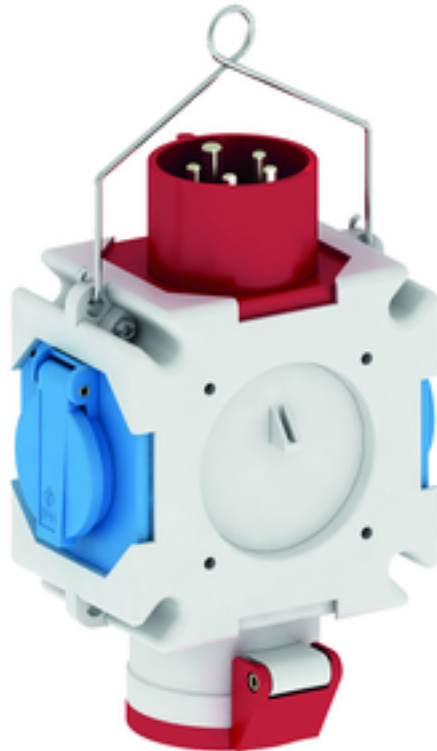

## distributeur croisé - distributeur croisé

Description de l'article	
Référence	54580
EAN	4024941545808
Groupe de produits	distributeur croisé
Règlements / normes	EN 61439-2
Indice de protection	IP44
Couleur de l'appareil	partie inf. gris RAL 7035, partie sup. gris RAL 7035
Hauteur de l'appareil en mm	118mm
Largeur de l'appareil en mm	118mm
Profondeur de l'appareil en mm	80mm

Description de l'article	
Facteur RDF	0.5
Courant nominal InA	16

Données logistiques	
Poids unitaire	0.612 Kg / null
Type d'emballage	null
Contenu	2 ST
EAN	4024941376624
Longueur	275 mm
Largeur	175 mm
Hauteur	137 mm
Poids	1,349 kg
Volume	5737,5 ccm