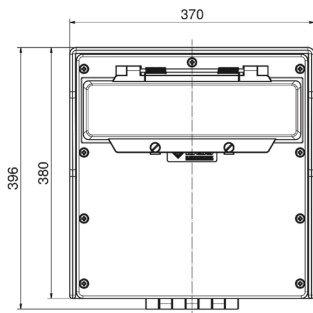

## Wandverteiler Vollgummi - Verteiler, Vollgummi, Wandmontage

| Artikelbeschreibung |   |
|---------------------|---|
| BALS-Art.-Nr        | 5402052   |
| EAN                 | 4024941948715   |
| Produktgruppe       | Verteiler, Vollgummi, Wandmontage   |
| Gehäuse             | schlagfestes Vollgummi-Gehäuse mit Betätigungsklappe  |
| Bestückung          | 4 x Schutzkontaktsteckdose 16A 230V IP 44<br>1 x CEE-Steckdose 16A 400V 5p 6h IP 44 geneigt<br>1 x CEE-Steckdose 32A 400V 5p 6h IP 44 geneigt<br>1 x CEE-Steckdose 63A 400V 5p 6h IP 44 geneigt |

| <b>Logistikdaten</b> |                   |
|----------------------|-------------------|
| Einzelgewicht        | 15,098 kg / Stück |
| Verpackungsart       | Karton            |

| Logistikdaten |               |
|---------------|---------------|
| Inhaltsmenge  | 1 ST          |
| EAN           | 4024941948715 |
| Länge         | 610 mm        |
| Breite        | 410 mm        |
| Höhe          | 430 mm        |
| Gewicht       | 16,204 kg     |
| Volumen       | 98.400 ccm    |

**Tiefenmaß/ depth X (mm)**

| Bezeichnung/ with                  | IP44 | IP67 |
|------------------------------------|------|------|
| Schutzk. Steckdose/domestic socket | 172  | 215  |
| CEE 16A 3p                         | 210  | 210  |
| CEE 16A 4p                         | 214  | 212  |
| CEE 16A 5p                         | 217  | 215  |
| CEE 32A 3p/4p                      | 221  | 223  |
| CEE 32A 5p                         | 223  | 224  |
| CEE 63A 3p/4p/5p                   | 239  | 241  |