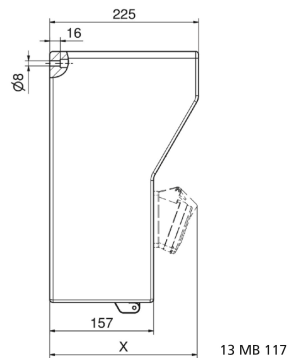

## Wandverteiler Vollgummi - Verteiler, Vollgummi, Wandmontage

| Artikelbeschreibung |   |
|---------------------|---|
| BALS-Art.-Nr        | 5402052   |
| EAN                 | 4024941948715   |
| Produktgruppe       | Verteiler, Vollgummi, Wandmontage   |
| Gehäuse             | schlagfestes Vollgummi-Gehäuse mit Betätigungsklappe  |
| Bestückung          | 4 x Schutzkontaktsteckdose 16A 230V IP 44<br>1 x CEE-Steckdose 16A 400V 5p 6h IP 44 geneigt<br>1 x CEE-Steckdose 32A 400V 5p 6h IP 44 geneigt<br>1 x CEE-Steckdose 63A 400V 5p 6h IP 44 geneigt |

| <b>Logistikdaten</b> |                   |
|----------------------|-------------------|
| Einzelgewicht        | 15,098 kg / Stück |
| Verpackungsart       | Karton            |

| Logistikdaten |               |
|---------------|---------------|
| Inhaltsmenge  | 1 ST          |
| EAN           | 4024941948715 |
| Länge         | 610 mm        |
| Breite        | 410 mm        |
| Höhe          | 430 mm        |
| Gewicht       | 16,204 kg     |
| Volumen       | 98.400 ccm    |

**Tiefenmaß/ depth X (mm)**

| Bezeichnung/ with                  | IP44 | IP67 |
|------------------------------------|------|------|
| Schutzk. Steckdose/domestic socket | 172  | 215  |
| CEE 16A 3p                         | 210  | 210  |
| CEE 16A 4p                         | 214  | 212  |
| CEE 16A 5p                         | 217  | 215  |
| CEE 32A 3p/4p                      | 221  | 223  |
| CEE 32A 5p                         | 223  | 224  |
| CEE 63A 3p/4p/5p                   | 239  | 241  |