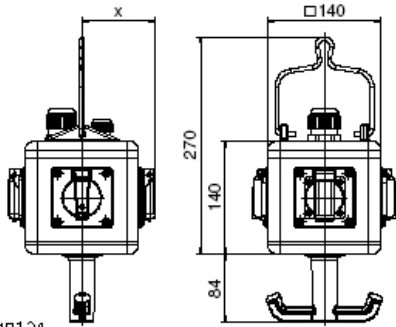

Hängeverteiler

Artikelbeschreibung	
BALS-Art.-Nr	57076
EAN	4024941570763
Produktgruppe	UNI - BLOCK, abhangbar
Gehause	schlagfestes Vollgummi-Gehause mit Aufhangebugel und Halteknauf
Bestuckung	3 x Schutzkontaktsteckdose 16A 230V IP 44 1 x CEE-Steckdose 16A 400V 5p 6h IP 44 (12980)
Absicherung/Schutzmanahme	ohne
Leitungseinfuhrung/Anschlussmoglichkeit	1 x M25 Kabelverschraubung (Dichtbereich: 11-17mm)

Artikelbeschreibung	
Zusätzliche Informationen	Anschlussfertig verdrahtet auf Klemmring. CEE-Gerät mit schraubloser, wartungsfreier Quick-Connect-Anschlusstechnik.
Schutzart	IP54
Gerätefarbe	Gehäuseoberseite gelb ähnlich RAL 1023, Gehäuseunterseite schwarz ähnlich RAL 9017
Geräte-Höhe	140mm
Geräte-Breite	140mm
Geräte-Tiefe	140mm
RDF-Faktor	1

Logistikdaten	
Einzelgewicht	2,166 kg / Stück
Verpackungsart	Karton
Inhaltsmenge	1 ST
EAN	4024941570763
Länge	325 mm
Breite	217 mm
Höhe	210 mm
Gewicht	2,382 kg
Volumen	13.588,4 ccm

13MB124

Depth X

Component	Angle	IP44/IP54	IP67
16A 3pol.	straight	118	122
16A 4pol.	straight	119	124
16A Spol.	straight	122	124
32A 3/4 pol.	straight	128	132
32A Spol.	straight	132	132
16A Spol.	angled	126	125
Domestic socket	straight	90	115
Operating window		90	