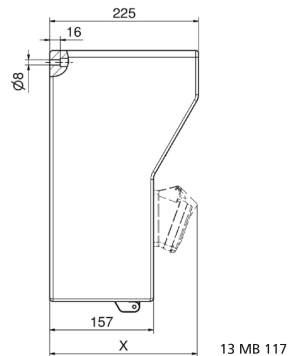

Wandverteiler Vollgummi - Verteiler, Vollgummi, Wandmontage

Artikelbeschreibung	
BALS-Art.-Nr	5402049
EAN	4024941948685
Produktgruppe	Verteiler, Vollgummi, Wandmontage
Gehäuse	schlagfestes, hochwertiges Vollgummi-Gehäuse, Absicherungselemente angeordnet unter transparenter Betätigungsclappe
Bestückung	4 x Schutzkontaktsteckdose 16A 230V IP54 blau 2 x CEE-Steckdose 16A 400V 5p 6h IP44 geneigt 1 x CEE-Steckdose 32A 400V 5p 6h IP44 geneigt

Artikelbeschreibung	
Absicherung/Schutzmaßnahme	4 x C-Automat 16A 1p 2 x C-Automat 16A 3p 1 x C-Automat 32A 3p 1 x FI-Schalter 63/0,03A 4p
Leitungseinführung/Anschlussmöglichkeit	2 x M40 oben 2 x M40 unten 1 x Zählerklemmstein 5x25 mm ² / Typ: C (Schleifleitung)
Zusätzliche Informationen	Anschlussfertig verdrahtet.
Schutzart	IP54
Gerätefarbe	Gehäuseoberteil schwarz ähnlich RAL 9017, Gehäuseunterteil schwarz ähnlich RAL 9017
Geräte-Höhe	380mm
Geräte-Breite	370mm
Geräte-Tiefe	225mm
RDF-Faktor	0.59
Nennstrom InA	63

Logistikdaten	
Einzelgewicht	14,15 kg / Stück
Verpackungsart	Karton
Inhaltsmenge	1 ST
EAN	4024941948685
Länge	800 mm

Logistikdaten	
Breite	600 mm
Höhe	340 mm
Gewicht	15,5 kg
Volumen	163.200 ccm

13 MB 117

Tiefenmaß/ depth X (mm)

Bezeichnung/ with	IP44	IP67
Schutzk. Steckdose/ <i>domestic socket</i>	172	215
CEE 16A 3p	210	210
CEE 16A 4p	214	212
CEE 16A 5p	217	215
CEE 32A 3p/4p	221	223
CEE 32A 5p	223	224
CEE 63A 3p/4p/5p	239	241