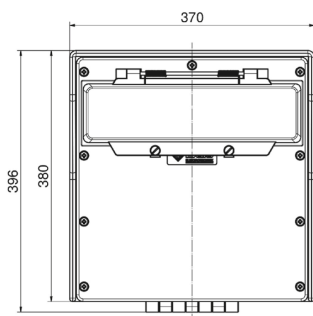

Wandverteiler Vollgummi - Verteiler, Vollgummi, Wandmontage

Artikelbeschreibung	
BALS-Art.-Nr	5402049
EAN	4024941948685
Produktgruppe	Verteiler, Vollgummi, Wandmontage
Gehäuse	schlagfestes, hochwertiges Vollgummi-Gehäuse, Absicherungselemente angeordnet unter transparenter Betätigungsclappe
Bestückung	4 x Schutzkontaktsteckdose 16A 230V IP54 blau 2 x CEE-Steckdose 16A 400V 5p 6h IP44 geneigt 1 x CEE-Steckdose 32A 400V 5p 6h IP44 geneigt

Artikelbeschreibung	
Absicherung/Schutzmaßnahme	4 x C-Automat 16A 1p 2 x C-Automat 16A 3p 1 x C-Automat 32A 3p 1 x FI-Schalter 63/0,03A 4p
Leitungseinführung/Anschlussmöglichkeit	2 x M40 oben 2 x M40 unten 1 x Zählerklemmstein 5x25 mm ² / Typ: C (Schleifleitung)
Zusätzliche Informationen	Anschlussfertig verdrahtet.
Schutzart	IP54
Gerätefarbe	Gehäuseoberteil schwarz ähnlich RAL 9017, Gehäuseunterteil schwarz ähnlich RAL 9017
Geräte-Höhe	380mm
Geräte-Breite	370mm
Geräte-Tiefe	225mm
RDF-Faktor	0.59
Nennstrom InA	63

Logistikdaten	
Einzelgewicht	14,15 kg / Stück
Verpackungsart	Karton
Inhaltsmenge	1 ST
EAN	4024941948685
Länge	800 mm

Logistikdaten	
Breite	600 mm
Höhe	340 mm
Gewicht	15,5 kg
Volumen	163.200 ccm

13 MB 117

Tiefenmaß/ depth X (mm)

Bezeichnung/ with	IP44	IP67
Schutzk. Steckdose/ <i>domestic socket</i>	172	215
CEE 16A 3p	210	210
CEE 16A 4p	214	212
CEE 16A 5p	217	215
CEE 32A 3p/4p	221	223
CEE 32A 5p	223	224
CEE 63A 3p/4p/5p	239	241