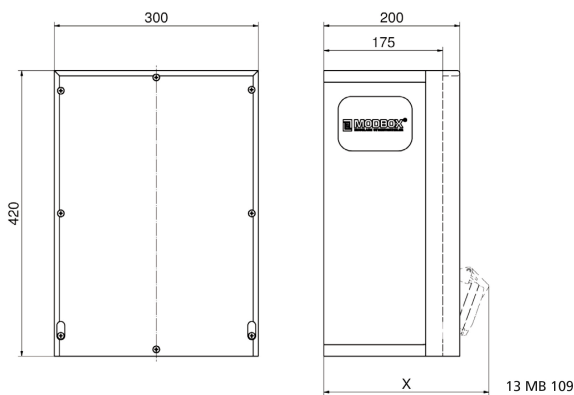

Wandverteiler Vollgummi - MODBOX

Artikelbeschreibung	
BALS-Art.-Nr	5402046
EAN	4024941948678
Produktgruppe	MODBOX
Gehäuse	schlagfestes, schwer entflammbares Vollgummi-Gehäuse, UV beständig, halogenfrei, alterungs-, temperatur, öl und säurebeständig, gute chemische Beständigkeit, Absicherungselemente angeordnet unter transparenter Rast-Betätigungsclappe
Bestückung	3 x Schutzkontaktsteckdose 16A 230V IP54 blau 1 x CEE-Steckdose 16A 230V 3p 6h IP44 geneigt 1 x CEE-Steckdose 16A 400V 5p 6h IP44 geneigt

Artikelbeschreibung	
Absicherung/Schutzmaßnahme	4 x C-Automat 16A 1p 1 x C-Automat 16A 3p 1 x FI-Schalter 40/0,03A 4p
Leitungseinführung/Anschlussmöglichkeit	2 x M40 oben 2 x M40 unten 1 x Zählerklemmstein 5x25 mm ² / Typ: C (Schleifleitung)
Zusätzliche Informationen	Anschlussfertig verdrahtet.
Schutzart	IP44
Gerätefarbe	Gehäuseoberteil schwarz ähnlich RAL 9017, Gehäuseunterteil schwarz ähnlich RAL 9017
Geräte-Höhe	420mm
Geräte-Breite	300mm
Geräte-Tiefe	175mm
RDF-Faktor	0.79
Nennstrom InA	40

Logistikdaten	
Einzelgewicht	0 kg / Stück
Verpackungsart	Karton
Inhaltsmenge	1 ST
EAN	4024941948678
Länge	320 mm

Logistikdaten	
Breite	346 mm
Höhe	511 mm
Gewicht	0,71 kg
Volumen	56.577,92 ccm

Tiefenmaß/ depth X (mm)