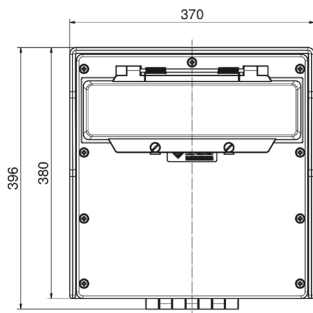

Wandverteiler Vollgummi - Verteiler, Vollgummi, Wandmontage

Artikelbeschreibung	
BALS-Art.-Nr	5402051
EAN	4024941948708
Produktgruppe	Verteiler, Vollgummi, Wandmontage
Gehäuse	380 x 370 mm aus schlagfestem Vollgummi mit Betätigungsklappe
Bestückung	2 x Schutzkontaktsteckdose 16A 230V 1 x CEE-Steckdose 16A 400V 5p 6h IP 44 geneigt 1 x CEE-Steckdose 32A 400V 5p 6h IP 44 geneigt 1 x CEE-Steckdose 63A 400V 5p 6h IP 44 geneigt

Artikelbeschreibung	
Absicherung/Schutzmaßnahme	2 x C-Automat 16A 1p 1 x C-Automat 16A 3p 1 x C-Automat 32A 3p 1 x D02 3p / für CEE 63A 1 x FI-Schalter 63/0,03A 4p unter Betätigungsklappe Bauseitige Vorsicherung max. 63A
Leitungseinführung/Anschlussmöglichkeit	2 x M40 oben (1-mal offen / 1-mal verschlossen) 2 x M40 unten (verschlossen)
Zusätzliche Informationen	Anschlußfertig verdrahtet auf Zählerklemmstein 5x25 mm ² / Typ: C Aufbau gemäß Z-Nr. Z131007
Vorschriften / Normen	DIN EN 61439-2
Schutzart	IP44
Gerätefarbe	Gehäuseoberteil schwarz ähnlich RAL 9017, Gehäuseunterteil schwarz ähnlich RAL 9017
Geräte-Höhe	380mm
Geräte-Breite	370mm
Geräte-Tiefe	225mm
RDF-Faktor	0.61
Nennstrom InA	63

Logistikdaten	
Einzelgewicht	0.0 kg / Stück
Verpackungsart	Karton

Logistikdaten	
Inhaltsmenge	1 ST
EAN	4024941948708
Länge	590 mm
Breite	380 mm
Höhe	230 mm
Gewicht	0.755 kg
Volumen	45'066 ccm

Tiefenmaß/ depth X (mm)