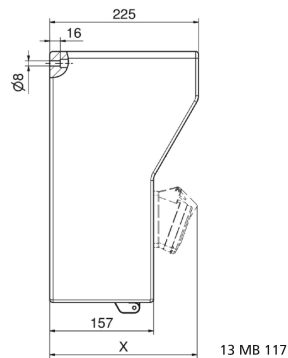

Wandverteiler Vollgummi - Verteiler, Vollgummi, Wandmontage

Artikelbeschreibung	
BALS-Art.-Nr	5402051
EAN	4024941948708
Produktgruppe	Verteiler, Vollgummi, Wandmontage
Gehäuse	380 x 370 mm aus schlagfestem Vollgummi mit Betätigungsklappe
Bestückung	2 x Schutzkontaktsteckdose 16A 230V 1 x CEE-Steckdose 16A 400V 5p 6h IP 44 geneigt 1 x CEE-Steckdose 32A 400V 5p 6h IP 44 geneigt 1 x CEE-Steckdose 63A 400V 5p 6h IP 44 geneigt

Artikelbeschreibung	
Absicherung/Schutzmaßnahme	2 x C-Automat 16A 1p 1 x C-Automat 16A 3p 1 x C-Automat 32A 3p 1 x D02 3p / für CEE 63A 1 x FI-Schalter 63/0,03A 4p unter Betätigungsklappe Bauseitige Vorsicherung max. 63A
Leitungseinführung/Anschlussmöglichkeit	2 x M40 oben (1-mal offen / 1-mal verschlossen) 2 x M40 unten (verschlossen)
Zusätzliche Informationen	Anschlußfertig verdrahtet auf Zählerklemmstein 5x25 mm ² / Typ: C Aufbau gemäß Z-Nr. Z131007
Vorschriften / Normen	DIN EN 61439-2
Schutzart	IP44
Gerätefarbe	Gehäuseoberteil schwarz ähnlich RAL 9017, Gehäuseunterteil schwarz ähnlich RAL 9017
Geräte-Höhe	380mm
Geräte-Breite	370mm
Geräte-Tiefe	225mm
RDF-Faktor	0.61
Nennstrom InA	63

Logistikdaten	
Einzelgewicht	0.0 kg / Stück
Verpackungsart	Karton

Logistikdaten	
Inhaltsmenge	1 ST
EAN	4024941948708
Länge	590 mm
Breite	380 mm
Höhe	230 mm
Gewicht	0.755 kg
Volumen	45'066 ccm

Tiefenmaß/ depth X (mm)