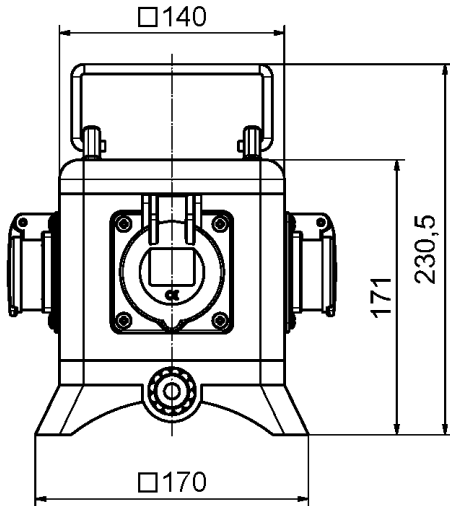

## distrib.portable caoutc massif - UNI - BLOCK, portable

Description de l'article	
Référence	57623
EAN	4024941576239
Groupe de produits	UNI - BLOCK, portable
Règlements / normes	EN 61439-2
Indice de protection	IP44
Couleur de l'appareil	null, null
Hauteur de l'appareil en mm	171mm
Largeur de l'appareil en mm	140mm
Profondeur de l'appareil en mm	140mm

Description de l'article	
Facteur RDF	1
Courant nominal InA	16

Données logistiques	
Poids unitaire	3.164 Kg / null
Type d'emballage	null
Contenu	1 ST
EAN	4024941576239
Longueur	335 mm
Largeur	283 mm
Hauteur	268 mm
Poids	3,514 kg
Volume	21937,5 ccm

Majorations sur les métaux	
Type de majoration	Kupfer
Matériau de base	product.section.attribute.surcharge.basic.string
Poids matière contenu	0,288 null pro 1 null

Maße in X

		IP44	IP67	IP54
gerade	16A 3pol.	121	127	
gerade	16A 4pol.	123	128	
gerade	16A 5pol.	127	128	
gerade	32A 3u.4pol.	130	135	
gerade	32A 5pol.	130	130	
geneigt	16A 3pol.	120	127	
geneigt	16A 4pol.	121	127	
geneigt	16A 5pol.	124	130	
geneigt	32A 3u.4pol.	130	135	
geneigt	32A 5pol.	139	139	
gerade	Schuko	98,5	114	106
Absicherungsklappe		90		