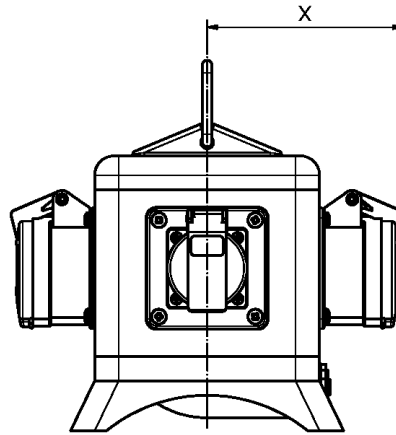

## distrib.portable caoutc massif - UNI - BLOCK, portable

Description de l'article	
Référence	57623
EAN	4024941576239
Groupe de produits	UNI - BLOCK, portable
Règlements / normes	EN 61439-2
Indice de protection	IP44
Couleur de l'appareil	null, null
Hauteur de l'appareil en mm	171mm
Largeur de l'appareil en mm	140mm
Profondeur de l'appareil en mm	140mm

Description de l'article	
Facteur RDF	1
Courant nominal InA	16

Données logistiques	
Poids unitaire	3.164 Kg / null
Type d'emballage	null
Contenu	1 ST
EAN	4024941576239
Longueur	335 mm
Largeur	283 mm
Hauteur	268 mm
Poids	3,514 kg
Volume	21937,5 ccm

Majorations sur les métaux	
Type de majoration	Kupfer
Matériau de base	product.section.attribute.surcharge.basic.string
Poids matière contenu	0,288 null pro 1 null

Maße in X

		IP44	IP67	IP54
gerade	16A 3pol.	121	127	
gerade	16A 4pol.	123	128	
gerade	16A 5pol.	127	128	
gerade	32A 3u.4pol.	130	135	
gerade	32A 5pol.	130	130	
geneigt	16A 3pol.	120	127	
geneigt	16A 4pol.	121	127	
geneigt	16A 5pol.	124	130	
geneigt	32A 3u.4pol.	130	135	
geneigt	32A 5pol.	139	139	
gerade	Schuko	98,5	114	106
Absicherungsklappe		90		