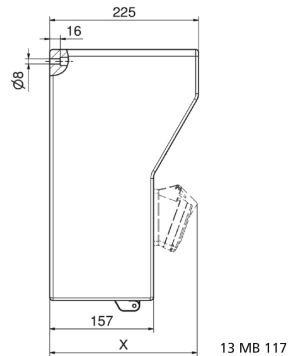

Wandverteiler Vollgummi - Verteiler, Vollgummi, Wandmontage

Artikelbeschreibung	
BALS-Art.-Nr	5402051
EAN	4024941948708
Produktgruppe	Verteiler, Vollgummi, Wandmontage
Gehäuse	380 x 370 mm aus schlagfestem Vollgummi mit Betätigungsklappe
Bestückung	2 x Schutzkontaktsteckdose 16A 230V 1 x CEE-Steckdose 16A 400V 5p 6h IP 44 geneigt 1 x CEE-Steckdose 32A 400V 5p 6h IP 44 geneigt 1 x CEE-Steckdose 63A 400V 5p 6h IP 44 geneigt

Artikelbeschreibung	
Absicherung/Schutzmaßnahme	2 x C-Automat 16A 1p 1 x C-Automat 16A 3p 1 x C-Automat 32A 3p 1 x D02 3p / für CEE 63A 1 x FI-Schalter 63/0,03A 4p unter Betätigungsklappe Bauseitige Vorsicherung max. 63A
Leitungseinführung/Anschlussmöglichkeit	2 x M40 oben (1-mal offen / 1-mal verschlossen) 2 x M40 unten (verschlossen)
Zusätzliche Informationen	Anschlußfertig verdrahtet auf Zählerklemmstein 5x25 mm ² / Typ: C Aufbau gemäß Z-Nr. Z131007
Vorschriften / Normen	DIN EN 61439-2
Schutzart	IP44
Gerätefarbe	Gehäuseoberteil schwarz ähnlich RAL 9017, Gehäuseunterteil schwarz ähnlich RAL 9017
Geräte-Höhe	380mm
Geräte-Breite	370mm
Geräte-Tiefe	225mm
RDF-Faktor	0.61
Nennstrom InA	63

Logistikdaten	
Einzelgewicht	0 kg / Stück
Verpackungsart	Karton

Logistikdaten	
Inhaltsmenge	1 ST
EAN	4024941948708
Länge	590 mm
Breite	380 mm
Höhe	230 mm
Gewicht	0,755 kg
Volumen	45.066 ccm

Tiefenmaß/ depth X (mm)