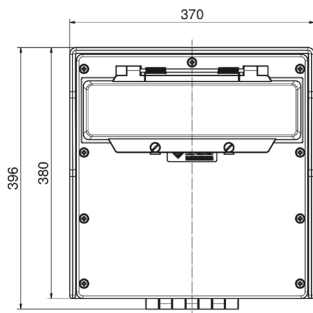

Wandverteiler Vollgummi - Verteiler, Vollgummi, Wandmontage

Artikelbeschreibung	
BALS-Art.-Nr	5402051
EAN	4024941948708
Produktgruppe	Verteiler, Vollgummi, Wandmontage
Gehäuse	380 x 370 mm aus schlagfestem Vollgummi mit Betätigungsklappe
Bestückung	2 x Schutzkontaktsteckdose 16A 230V 1 x CEE-Steckdose 16A 400V 5p 6h IP 44 geneigt 1 x CEE-Steckdose 32A 400V 5p 6h IP 44 geneigt 1 x CEE-Steckdose 63A 400V 5p 6h IP 44 geneigt

Artikelbeschreibung	
Absicherung/Schutzmaßnahme	2 x C-Automat 16A 1p 1 x C-Automat 16A 3p 1 x C-Automat 32A 3p 1 x D02 3p / für CEE 63A 1 x FI-Schalter 63/0,03A 4p unter Betätigungsklappe Bauseitige Vorsicherung max. 63A
Leitungseinführung/Anschlussmöglichkeit	2 x M40 oben (1-mal offen / 1-mal verschlossen) 2 x M40 unten (verschlossen)
Zusätzliche Informationen	Anschlußfertig verdrahtet auf Zählerklemmstein 5x25 mm ² / Typ: C Aufbau gemäß Z-Nr. Z131007
Vorschriften / Normen	DIN EN 61439-2
Schutzart	IP44
Gerätefarbe	Gehäuseoberteil schwarz ähnlich RAL 9017, Gehäuseunterteil schwarz ähnlich RAL 9017
Geräte-Höhe	380mm
Geräte-Breite	370mm
Geräte-Tiefe	225mm
RDF-Faktor	0.61
Nennstrom InA	63

Logistikdaten	
Einzelgewicht	0 kg / Stück
Verpackungsart	Karton

Logistikdaten	
Inhaltsmenge	1 ST
EAN	4024941948708
Länge	590 mm
Breite	380 mm
Höhe	230 mm
Gewicht	0,755 kg
Volumen	45.066 ccm

Tiefenmaß/ depth X (mm)