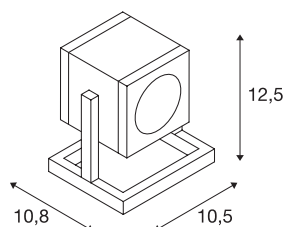

CUBIX 1

Outdoor Standleuchte, einflammig, QPAR51, IP44, eckig, anthrazit, Energiesparleuchte, max. 25W

Mobile Aluminiumleuchte CUBIX 1 die durch Schutzart IP44 für den Außenbereich geeignet ist. Der am Rahmen montierte Leuchtenkopf ist zur optimalen Ausleuchtung schwenkbar. Der elektrische Anschluss der Leuchte erfolgt mittels verbauter Zuleitung inkl. Netzstecker direkt an 230V Netzspannung.

TECHNISCHE DATEN

Art. Nr.:	132835
Fassung	GU10
Leuchtmittel	QPAR51
Anzahl Fassungen	1
Leuchtmittel inklusive	Nein
Primäre Nennspannung	220-240V ~50/60Hz mA/V
Schwenkbereich	100 °
Länge	10.8 cm
Breite	10.5 cm
Höhe	12.5 cm
Nettogewicht	0.716 kg
Bruttogewicht	0.797 kg
IP Code	IP 44
Schutzklasse	I
Schlagfestigkeitsklasse	IK04
Schlagfestigkeit	0,5 Joule
Montage	Mobil
Wattage	25 W
Farbe	anthrazit
BIG WHITE Seite	551