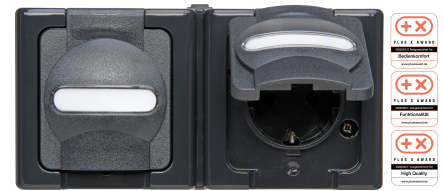

Artikelnummer	Artikelname
131215003	BLUE ELECTRIC - Schutzkontakt-Steckdose mit Klappdeckel, 2-fach, fertig verdrahtet, Farbe: anthrazit

Aufputz Feuchtraum Schutzkontakt-Steckdose 2-fach im Design BLUE ELECTRIC, fertig verdrahtet, beide Klappdeckel mit Beschriftungsfeld, waagrecht, Nennspannung 250V~, Nennstrom 16A, Schutzart IP44, Farbe: anthrazit

Technische Daten	131215003
Anschlussart	Steckklemme
Mit Signallampe	nein
Mit erhöhtem Berührungsschutz	nein
Frequenz	50 50 Hz
Textfeld/Beschriftungsfläche	ja
Auswurfmechanismus	nein
Werkstoff	Kunststoff
Bemessungsfehlerstrom	250,00 A
Befestigungsart	Befestigung mit Schraube
Schlagfestigkeit	sonstige
Transparent	nein
Mit Feinsicherung	nein
Mit Durchschleiffunktion	ja
Mit Funktionsbeleuchtung	nein
Mit Orientierungslicht	nein
Anzahl der Module (bei Modulbauweise)	1
Anzahl der aktiven Kontakte (rund)	0
Anzahl der aktiven Kontakte (flach)	4
Kompatibel mit Apple HomeKit	nein
Kompatibel mit Google Assistant	nein
Kompatibel mit Amazon Alexa	nein
Metallicfarbe	nein
Nennstrom	16,00 A
Nennspannung	250
Montageart	Aufputz
Farbe	anthrazit
Ausführung	Schutzkontakt (Typ F)
Halogenfrei	ja
Abschließbar	nein
Mit Klappdeckel	ja
Oberflächenschutz	unbehandelt
Anzahl der Steckdosen	2
Anzahl der Phasen	1
Mit Ein-/Ausschalter	nein
Für "erschwertere Bedingungen" (nach VDE)	ja