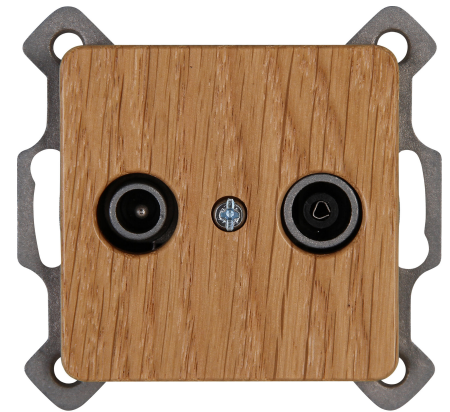

Artikelnummer	Artikelname
917030088	MILANO - Antennensteckdose TV/RF, Farbe: eiche

Abdeckung im Design MILANO und aus Eichenholz für Antennensteckdose TV/RF, Lieferumfang: 3 Schrauben(je 1 Stück M3x13mm, M3x16mm, M3x25mm), passend z u allen gängigen Fabrikaten führender Hersteller, Schutzart IP20

Technische Daten	917030088
Verwendung	Koaxial-Antennensteckdose
Auslassrichtung	gerade
Mit Zugentlastung	nein
Beschriftungsfeld	ohne Beschriftungsfeld
Werkstoff	Kunststoff
Befestigungsart	Krallen-/Schraubbefestigung
Buchsen geschirmt	nein
Gehäuse geschirmt	nein
Mit Beleuchtung	nein
Schlagfestigkeit	sonstige
Mit Buchsen/Kupplungen	nein
Tragring	ja
Transparent	nein
Anzahl der Module (bei Modulbauweise)	1
Min. Tiefe der Gerätedose	32,0 mm
Montageart	Unterputz
Zusammenstellung	Basiselement mit zentraler Abdeckplatte
Farbe	Holz
Halogenfrei	ja
Mit Klappdeckel	nein
Oberflächenschutz	unbehandelt
Lüsterklemme	nein
Mit Staubschutz	nein
Mit Aufdruck	nein
Gerätebreite	68,0 mm
Gerätehöhe	68,0 mm
Gerätetiefe	45,0 mm
Werkstoffgüte	sonstige
Ausführung der Oberfläche	glänzend
Geeignet für Schutzart (IP)	IP20
Antibakterielle Behandlung	nein