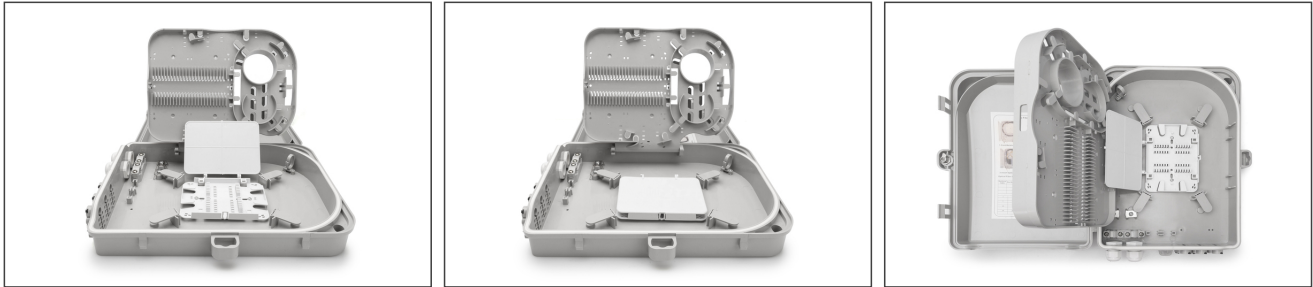

# DIGITUS FTTH Distributionsbox für Außen - 24 LC/Duplex oder 24 SC/Simplex Kupplungen

DN-968911  
 EAN 4016032370987

**Outdoor FTTH Distributionsbox für 24x SC SX oder LC/DX Adapter und 24 Spleiße**

Die FTTH Box ist geeignet für die Außenmontage. Zur Glasfaserverteilung dient eine Halterung im Inneren für 24x LC (DX) bzw. SC (SX) Kupplungen. Eine Überlängenablage für Pigtails sowie verschiedene Kabeleinlässe sorgen für bestmögliche Verkabelungsmöglichkeiten.

- Produktabmessungen: 90 x 254 x 322 mm

Logistische Daten						
	Anzahl (Stück)	Gewicht (kg)	Tiefe (cm)	Breite (cm)	Höhe (cm)	cm <sup>3</sup>
Karton-VPE	1	1,45	3,50	29,00	11,00	1.116,50
Innen-VPE	1	1,45	34,00	29,00	11,00	10.846,00
Einzel-VPE	1	1,45	34,00	29,00	11,00	10.846,00
Netto einzeln ohne VP	1	1,20	32,20	25,40	9,00	0,00

**Weitere Anwendungsbilder:**

**DN-968911**  
FTTH Outdoor Distribution Box for 24 LC/Duplex, SC/ Simplex couplers

**DIGITUS**

IP67  
 Waterproof Outdoor  
 Lock Mount  
 Cable Management  
 IP65 Protection Class

**DN-968911**  
FTTH Outdoor Distribution Box for 24 LC/Duplex, SC/ Simplex couplers

**DIGITUS**

IP67  
 Waterproof Outdoor  
 Lock Mount  
 Cable Management  
 IP65 Protection Class

**DN-968911**  
FTTH Outdoor Distribution Box for 24 LC/Duplex, SC/ Simplex couplers