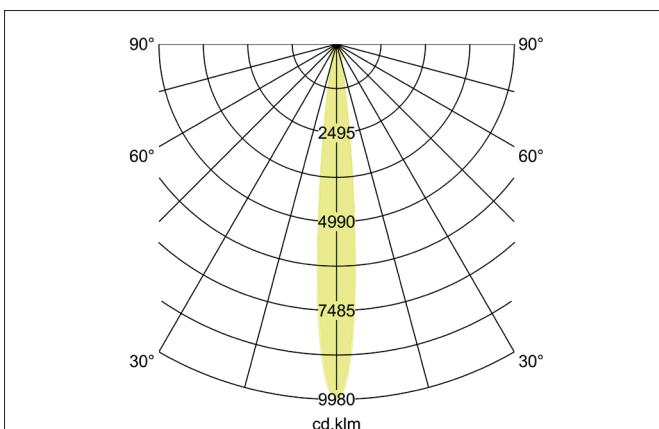

**CUBA LED-Einbaustrahler set, dreh- und schwenkbar, schaltbar**

Artikel-Nr. 12310173

Licht.  
Für Generationen.**Ausschreibungstext**

Rundes LED-Einbaustrahler set, dreh- und schwenkbar, schaltbar, werkzeugloser Deckeneinbau mittels Einbaufedern. Deckenausschnitt  $\varnothing$  60 mm, Einbautiefe 40 mm, Gewicht 0,314 kg, Reflektor silber mit rotationssymmetrisch tief-breit-strahlender Lichtstärkeverteilung. Optimale Lichtverteilung durch eine ohne Abdeckung Abdeckung, Bemessungslichtstrom 250 lm, Bemessungsleistung 1 x 4,2 W, allgemeiner Farbwiedergabeindex CRI > 90, Gehäusewerkstoff: Aluminium / Kunststoff, Farbe: strukturweiß, zulässige Umgebungstemperatur (ta): -20 °C - +25 °C, Schutzklasse (EN 61140): I, Schutzart (DIN EN 60529): IP20. Mit elektronischem Betriebsgerät, schaltbar.

**Produktvorteile**

- LED-Einbaustrahler in runder Bauform aus Aluminium.
- Leuchtenkopf dreh- (355°) und schwenkbar (25°).
- Deckenausschnitt 60 mm, Außendurchmesser 68 mm (Abdeckplatte Deckenausschnitt), Einbautiefe 40 mm, Lichtstrom 250 lm, IP20.
- Set inklusive Konverter schaltbar.

**CUBA LED-Einbaustrahler set, dreh- und schwenkbar, schaltbar**

Artikel-Nr. 12310173

Licht.  
Für Generationen.

Artikeldaten	
Artikel-Nr.	12310173
GTIN	4251433932437
Serienname	CUBA
Kurzbeschreibung	LED-Einbaustrahler set, dreh- und schwenkbar, schaltbar
Material	Aluminium / Kunststoff
Farbe	weiß
Ausführung der Oberfläche	struktur
Form	rund
Einbaudurchmesser	60 mm
Einbautiefe	40 mm
Aufbauhöhe	125 mm
Nettogewicht	0,314 kg

Lichttechnik	
Farbtemperatur	3.000 K
Lichtaustritt	direkt
Lichtstrom	250 lm
Systemeffizienz	60 lm/W
Farbwiedergabe	CRI > 90
Reflektor	hochglänzend
Reflektorfarbe	silber
Abstrahlwinkel	38°
Lichtverteilung	symmetrisch