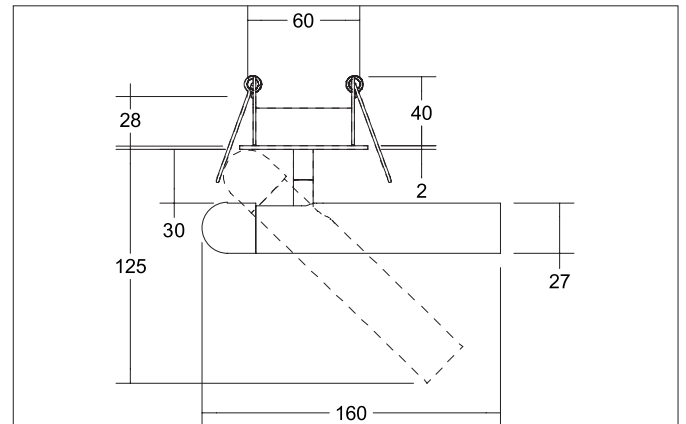

**CUBA LED-Einbaustrahler set, dreh- und schwenkbar, schaltbar**

Artikel-Nr. 12310173

Licht.  
Für Generationen.**Ausschreibungstext**

Rundes LED-Einbaustrahler set, dreh- und schwenkbar, schaltbar, werkzeugloser Deckeneinbau mittels Einbaufedern. Deckenausschnitt  $\varnothing$  60 mm, Einbautiefe 40 mm, Gewicht 0,314 kg, Reflektor silber mit rotationssymmetrisch tief-breit-strahlender Lichtstärkeverteilung. Optimale Lichtverteilung durch eine ohne Abdeckung Abdeckung, Bemessungslichtstrom 250 lm, Bemessungsleistung 1 x 4,2 W, allgemeiner Farbwiedergabeindex CRI > 90, Gehäusewerkstoff: Aluminium / Kunststoff, Farbe: strukturweiß, zulässige Umgebungstemperatur (ta): -20 °C - +25 °C, Schutzklasse (EN 61140): I, Schutzart (DIN EN 60529): IP20. Mit elektronischem Betriebsgerät, schaltbar.

**Produktvorteile**

- LED-Einbaustrahler in runder Bauform aus Aluminium.
- Leuchtenkopf dreh- (355°) und schwenkbar (25°).
- Deckenausschnitt 60 mm, Außendurchmesser 68 mm (Abdeckplatte Deckenausschnitt), Einbautiefe 40 mm, Lichtstrom 250 lm, IP20.
- Set inklusive Konverter schaltbar.

**CUBA LED-Einbaustrahler set, dreh- und schwenkbar, schaltbar**

Artikel-Nr. 12310173

Licht.  
Für Generationen.

Artikeldaten	
Artikel-Nr.	12310173
GTIN	4251433932437
Serienname	CUBA
Kurzbeschreibung	LED-Einbaustrahler set, dreh- und schwenkbar, schaltbar
Material	Aluminium / Kunststoff
Farbe	weiß
Ausführung der Oberfläche	struktur
Form	rund
Einbaudurchmesser	60 mm
Einbautiefe	40 mm
Aufbauhöhe	125 mm
Nettogewicht	0,314 kg