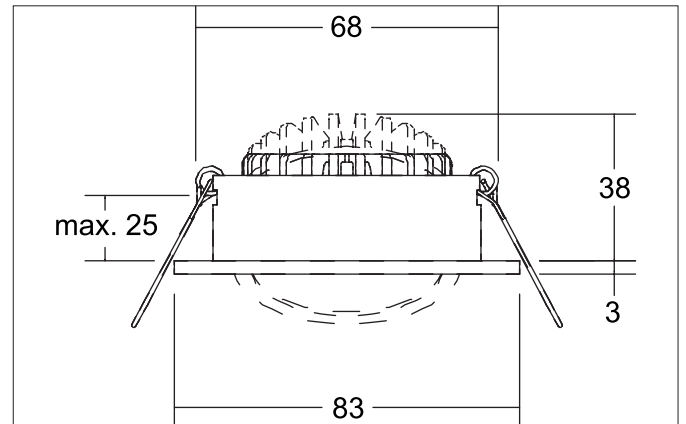

ABACO LED-Einbaustrahler set, DALI dimmbar, TunableWhite, IP44
 Artikel-Nr. 4 14 13 184 TW

Licht.
 Für Generationen.

Ausschreibungstext

Rundes LED-Einbaustrahler set, DALI dimmbar, TunableWhite, IP44, werkzeugloser Deckeneinbau mittels Einbaufedern. Deckenausschnitt \varnothing 68 mm, Einbautiefe 38 mm, Außendurchmesser 83 mm, Gewicht 0,180 kg, Reflektor silber mit rotationssymmetrisch tief-breit-strahlender Lichtstärkeverteilung. Kunststoff transparent Abdeckung. Bemessungslichtstrom 750 lm, Bemessungsleistung 1 x 6 W, Lichtfarbe warm-weiß bis tageslichtweiß, ähnlichste Farbtemperatur (CCT) 2.700 - 6.500 K, allgemeiner Farbwiedergabeindex CRI 82, Gehäusewerkstoff: Aluminium / PMMA, Farbe: strukturschwarz, zulässige Umgebungstemperatur (ta): -20 °C - +25 °C, Schutzklasse (EN 61140): II, Schutzart (DIN EN 60529): IP44. Mit elektronischem Betriebsgerät, DALI-2 dimmbar.

Produktvorteile

- Schutzart IP44 für den Anwendungsort Normalbereich bis Feuchtraum Innenbereich
- Standard-Deckenausschnitt 68 mm – geringe Einbautiefe 38 mm
- Serienmäßig über DALI dimmbar (Auslieferung als Set)
- TunableWhite-Ausführung

ABACO LED-Einbaustrahlerset, DALI dimmbar, TunableWhite, IP44
Artikel-Nr. 4 14 13 184TWLicht.
Für Generationen.

Artikeldaten	
Artikel-Nr.	4 14 13 184TW
GTIN	4255752502 104
Serienname	ABACO
Kurzbeschreibung	LED-Einbaustrahlerset, DALI dimmbar, TunableWhite, IP44
Material	Aluminium / PMMA
Farbe	schwarz
Ausführung der Oberfläche	strukturiert
Form	rund
Außendurchmesser	83 mm
Einbaudurchmesser	68 mm
Einbautiefe	38 mm
Aufbauhöhe	3 mm
Lieferumfang	inkl. Anschlussbox, 5-polig zur Durchgangsverdrahtung
Nettogewicht	0,180 kg
Konformität	CE, UKCA