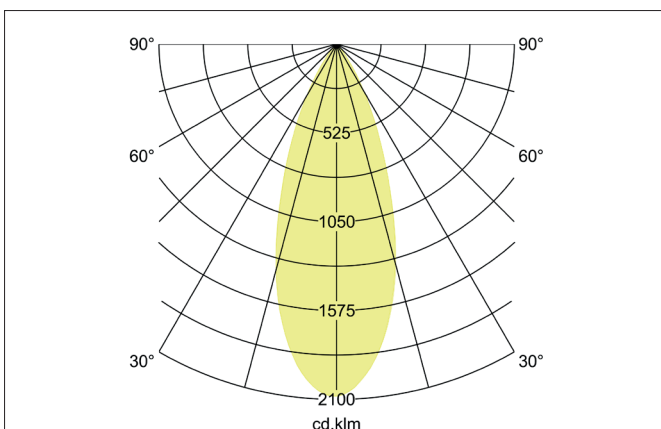

ABACO LED-Einbaustrahler set, DALI dimmbar, TunableWhite, IP44
 Artikel-Nr. 4 14 13 184 TW

Licht.
 Für Generationen.

Ausschreibungstext

Rundes LED-Einbaustrahler set, DALI dimmbar, TunableWhite, IP44, werkzeugloser Deckeneinbau mittels Einbaufedern. Deckenausschnitt \varnothing 68 mm, Einbautiefe 38 mm, Außendurchmesser 83 mm, Gewicht 0,180 kg, Reflektor silber mit rotationssymmetrisch tief-breit-strahlender Lichtstärkeverteilung. Kunststoff transparent Abdeckung. Bemessungslichtstrom 750 lm, Bemessungsleistung 1 x 6 W, Lichtfarbe warm-weiß bis tageslichtweiß, ähnlichste Farbtemperatur (CCT) 2.700 - 6.500 K, allgemeiner Farbwiedergabeindex CRI 82, Gehäusewerkstoff: Aluminium / PMMA, Farbe: strukturschwarz, zulässige Umgebungstemperatur (ta): -20 °C - +25 °C, Schutzklasse (EN 61140): II, Schutzart (DIN EN 60529): IP44. Mit elektronischem Betriebsgerät, DALI-2 dimmbar.

Produktvorteile

- Schutzart IP44 für den Anwendungsort Normalbereich bis Feuchtraum Innenbereich
- Standard-Deckenausschnitt 68 mm – geringe Einbautiefe 38 mm
- Serienmäßig über DALI dimmbar (Auslieferung als Set)
- TunableWhite-Ausführung

Lichttechnik	
Farbtemperatur	2.700 K - 6.500 K
Lichtfarbe	weiß
Lichtaustritt	direkt
Lichtstrom	750 lm
Systemeffizienz	125 lm/W
Farbwiedergabe	CRI 82
Reflektor	facettiert
Reflektorfarbe	silber
Abstrahlwinkel	36°
Lichtverteilung	symmetrisch
Farbtemperatur einstellbar	stufenlos