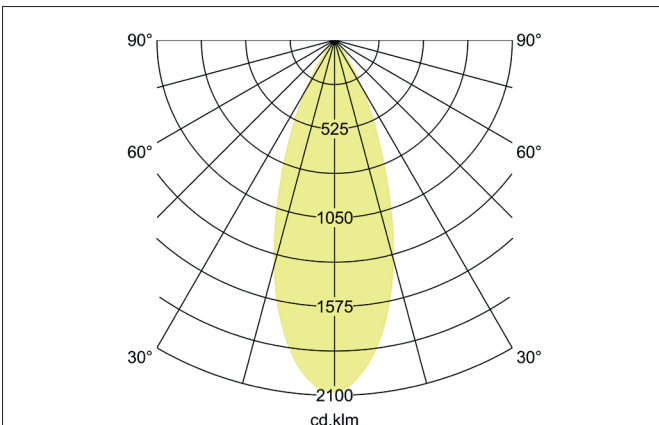

**ABACO LED-Einbaustrahler, DALI dimmbar, IP44**  
 Artikel-Nr. 4 14 15 183

Licht.  
 Für Generationen.

**Ausschreibungstext**

Quadratisches LED-Einbaustrahler, DALI dimmbar, IP44, werkzeugloser Deckeneinbau mittels Einbaufedern. Deckenausschnitt Ø 68 mm, Einbautiefe 38 mm, Länge 83 mm, Breite 83 mm, Gewicht 0,180 kg, Reflektor silber mit rotationssymmetrisch tief-breit-strahlender Lichtstärkeverteilung. Kunststoff transparent Abdeckung. Bemessungslichtstrom 1.010 lm, Bemessungsleistung 1 x 8 W, Lichtfarbe warmweiß, ähnlichste Farbtemperatur (CCT) 3.000 K, allgemeiner Farbwiedergabeindex CRI 82, Gehäusewerkstoff: Aluminium / PMMA, Farbe: strukturschwarz, zulässige Umgebungstemperatur (ta): -20 °C - +25 °C, Schutzklasse (EN 61140): II, Schutzart (DIN EN 60529): IP44. Mit elektronischem Betriebsgerät, DALI-2 dimmbar.

**Produktvorteile**

- Schutzart IP44 für den Anwendungsort Normalbereich bis Feuchtraum Innenbereich
- Standard-Deckenausschnitt 68 mm – geringe Einbautiefe 38 mm
- Serienmäßig über Phasenabschnitt dimmbar (Auslieferung als Set)
- Überdurchschnittlicher Lichtstrom-Output mit 1.010 Lumen für das System (126 lm/W).

Lichttechnik	
Farbtemperatur	3.000 K
Lichtfarbe	weiß
Lichtaustritt	direkt
Lichtstrom	1.010 lm
Systemeffizienz	126 lm/W
Farbwiedergabe	CRI 82
Reflektor	facettiert
Reflektorfarbe	silber
Abstrahlwinkel	36°
Lichtverteilung	symmetrisch
Farbtemperatur einstellbar	Nein