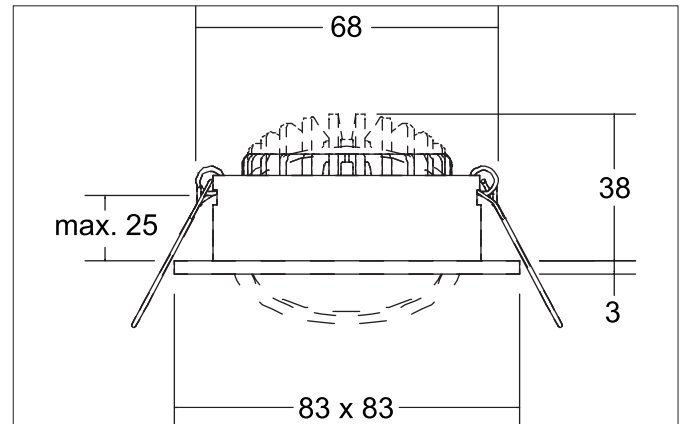

**ABACO LED-Einbaustrahler, DALI dimmbar, IP44**  
 Artikel-Nr. 4 14 15 183

Licht.  
 Für Generationen.

**Ausschreibungstext**

Quadratisches LED-Einbaustrahler, DALI dimmbar, IP44, werkzeugloser Deckeneinbau mittels Einbaufedern. Deckenausschnitt Ø 68 mm, Einbautiefe 38 mm, Länge 83 mm, Breite 83 mm, Gewicht 0,180 kg, Reflektor silber mit rotationssymmetrisch tief-breit-strahlender Lichtstärkeverteilung. Kunststoff transparent Abdeckung. Bemessungslichtstrom 1.010 lm, Bemessungsleistung 1 x 8 W, Lichtfarbe warmweiß, ähnlichste Farbtemperatur (CCT) 3.000 K, allgemeiner Farbwiedergabeindex CRI 82, Gehäusewerkstoff: Aluminium / PMMA, Farbe: strukturschwarz, zulässige Umgebungstemperatur (ta): -20 °C - +25 °C, Schutzklasse (EN 61140): II, Schutzart (DIN EN 60529): IP44. Mit elektronischem Betriebsgerät, DALI-2 dimmbar.

**Produktvorteile**

- Schutzart IP44 für den Anwendungsort Normalbereich bis Feuchtraum Innenbereich
- Standard-Deckenausschnitt 68 mm – geringe Einbautiefe 38 mm
- Serienmäßig über Phasenabschnitt dimmbar (Auslieferung als Set)
- Überdurchschnittlicher Lichtstrom-Output mit 1.010 Lumen für das System (126 lm/W).

**ABACO LED-Einbaustrahlerset, DALI dimmbar, IP44**

Artikel-Nr. 4 14 15 183

Licht.  
Für Generationen.

Artikeldaten	
Artikel-Nr.	4 14 15 183
GTIN	4255752500124
Serienname	ABACO
Kurzbeschreibung	LED-Einbaustrahlerset, DALI dimmbar, IP44
Material	Aluminium / PMMA
Farbe	schwarz
Ausführung der Oberfläche	struktur
Form	quadratisch
Einbaudurchmesser	68 mm
Einbautiefe	38 mm
Länge	83 mm
Breite	83 mm
Aufbauhöhe	3 mm
Lieferumfang	inkl. Anschlussbox, 5-polig zur Durchgangsverdrahtung
Nettogewicht	0,180 kg
Konformität	CE, UKCA