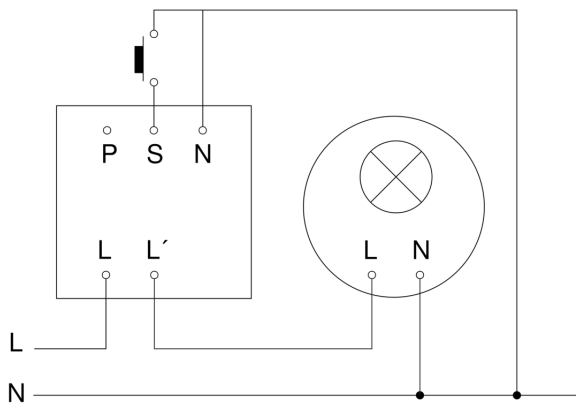

Präsenzmelder - Professional Line

IR Quattro 8m

COM1 - Unterputz
EAN 4007841 000349
Art.-Nr. 000349

IR Quattro 8m

COM1 - Unterputz
EAN 4007841 000349
Art.-Nr. 000349

Schaltplan Master

Schaltplan Master-Master Vernetzung

IR Quattro 8m

COM1 - Unterputz
EAN 4007841 000349
Art.-Nr. 000349

Schaltplan Master-Slave Vernetzung