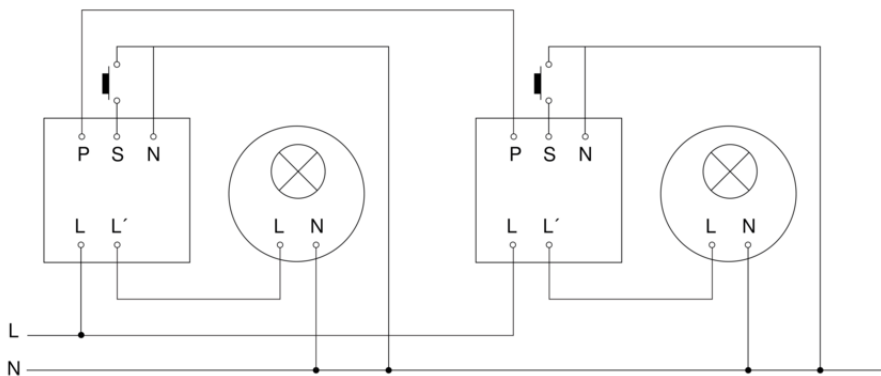

Präsenzmelder - Professional Line

IR Quattro 8m

COM1 - Unterputz
EAN 4007841 000349
Art.-Nr. 000349

IR Quattro 8m

COM1 - Unterputz
EAN 4007841 000349
Art.-Nr. 000349

Schaltplan Master

Schaltplan Master-Master Vernetzung

IR Quattro 8m

COM1 - Unterputz
EAN 4007841 000349
Art.-Nr. 000349

Schaltplan Master-Slave Vernetzung