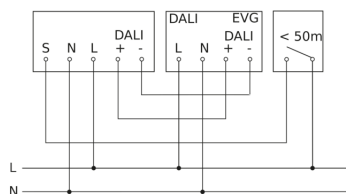

Hallway

DALI-2 APC - Unterputz
EAN 4007841 058029
Art.-Nr. 058029

Schaltplan Master

Schaltplan Master-Slave Vernetzung