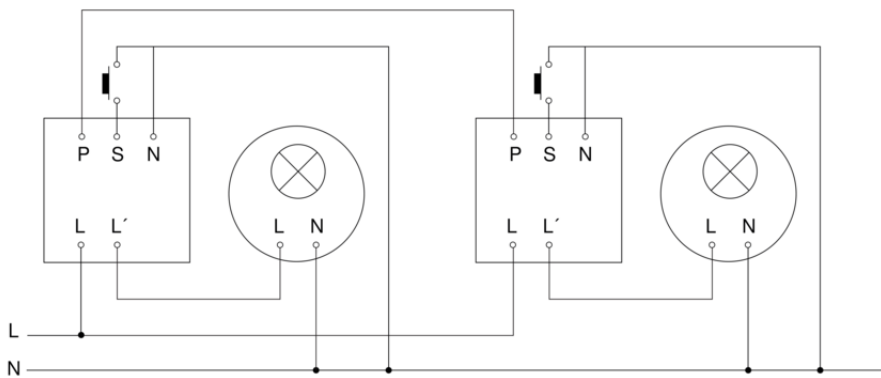

Präsenzmelder - Professional Line

HF 360

COM1 - Deckeneinbau
EAN 4007841 079512
Art.-Nr. 079512

HF 360

COM1 - Deckeneinbau
EAN 4007841 079512
Art.-Nr. 079512

Schaltplan Master

Schaltplan Master-Master Vernetzung

HF 360

COM1 - Deckeneinbau
EAN 4007841 079512
Art.-Nr. 079512

Schaltplan Master-Slave Vernetzung