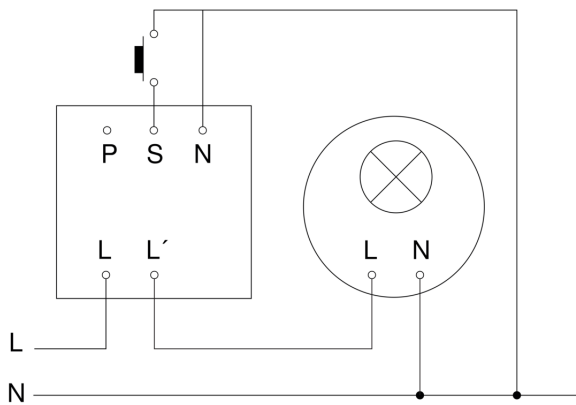

Präsenzmelder - Professional Line

HF 360

COM1 - Deckeneinbau
EAN 4007841 079512
Art.-Nr. 079512

HF 360

COM1 - Deckeneinbau
EAN 4007841 079512
Art.-Nr. 079512

Schaltplan Master

Schaltplan Master-Master Vernetzung

HF 360

COM1 - Deckeneinbau
EAN 4007841 079512
Art.-Nr. 079512

Schaltplan Master-Slave Vernetzung