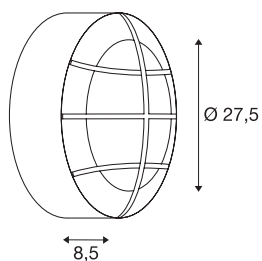

BULAN GRID

Outdoor Wand- und Deckenleuchte, TC-TSE, IP55, rund, weiß, max. 50W

Runde Wand- und Deckenleuchte BULAN GRID aus Aluminium die durch die Schutzart IP55 für den Außenbereich geeignet ist. Die opale PC Leuchtfläche der zweiflamrigen Leuchte wird durch ein zur Leuchte farblich passendes Gitter geschützt. Der elektrische Anschluss der in mehreren Farbversionen verfügbaren Leuchte erfolgt direkt an 230V Netzspannung.

TECHNISCHE DATEN

Art. Nr.	229081
Fassung	E27
Anzahl Fassungen	2
IP Code	IP 55
Montage	Aufbau
Montagedetails	Decke, Wand
Primäre Nennspannung	220-240V ~50/60Hz
Schutzklasse	I
Wattage	25 W
Farbe	weiß
Höhe	8.5 cm
Durchmesser	27.5 cm
Nettogewicht	1.226 kg
Bruttogewicht	1.498 kg
BIG WHITE Seite	815