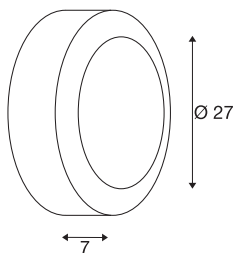

BULAN

Outdoor Wand- und Deckenleuchte, C35, IP44, rund, weiß, Glas satiniert, max. 60W

Runde Wand- und Deckenleuchte BULAN aus Aluminium die durch die Schutzart IP44 für den Außenbereich geeignet ist. Die satinierte Leuchtfläche aus Glas wird durch das lackierte Gehäuse eingefasst. Der elektrische Anschluss der in mehreren Farbversionen verfügbaren Leuchte erfolgt direkt an 230V Netzspannung.

TECHNISCHE DATEN

Art. Nr.	229071
Fassung	E14
Anzahl Fassungen	1
IP Code	IP 44
Montage	Aufbau
Montagedetails	Decke, Wand
Primäre Nennspannung	220-240V ~50/60Hz
Schutzklasse	I
Wattage	60 W
Farbe	weiß
Höhe	7 cm
Durchmesser	27 cm
Nettogewicht	1.544 kg
Bruttogewicht	1.814 kg
BIG WHITE Seite	815