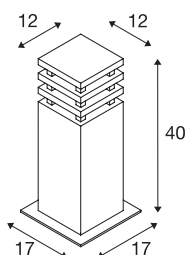

## RUSTY® 40

Outdoor Standleuchte, TC-DSE, IP55, eckig, stahl gerostet, L/B/H 12/12/40 cm, max. 11W

Die direkt abstrahlenden Standleuchten der RUSTY SQUARE Serie überzeugen durch ihre außergewöhnliche Rostoptik. Durch den verwendeten FeCSi-Stahl, bildet sich durch die Witterungsverhältnisse eine kontrollierte Rostschicht auf der Oberfläche, welche die eigentliche Substanz vor weiterer Korrosion schützt. Dadurch werden die Leuchten zum Unikat und zur absoluten Besonderheit bei jeder Installation. Durch Schutzart IP55 sind sie für den Außenbereich geeignet. Optional ist ein Erdspeiß sowie eine Verbindungsbox zum sicheren, elektrischem Anschluss im Leuchterschaft verfügbar. Der elektrische Anschluss der verfügbaren Versionen erfolgt jeweils an 230V Netzspannung.

## TECHNISCHE DATEN

Art. Nr.	229420
Fassung	E27
Anzahl Fassungen	1
IP Code	IP 55
Montage	Aufbau
Montagedetails	Boden
Primäre Nennspannung	220-240V ~50/60Hz
Schutzklasse	II
Wattage	11 W
Farbe	rost
Lichtstärkeverteilung	asymmetrisch
Lichtaustritt	direkt-indirekt
Länge	12 cm
Breite	12 cm
Höhe	40 cm
Nettogewicht	12.056 kg
Bruttogewicht	12.702 kg
BIG WHITE Seite	643

## Zubehör

228730	VERBINDUNGSBOX , IP68, 3-polig
229422	Erdspieß , Stahl verzinkt, 50 cm