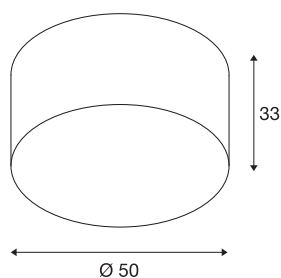

SOPRANA

Deckenleuchte, TC-DSE, rund, Schirm beige Ø/H 50/26 cm, max. 3x60W

Der großzügig entworfene Leuchtschirm sorgt für einen breiten Anwendungsbereich der SOPRANA CL-1 Deckenleuchte. Der wahlweise weiße oder beige Schirm auf Textil- und Polystyrolbasis garantiert homogene Ausleuchtungsattribute der zum Einsatz gebrachten, handelsüblichen E27 Hochvoltleuchtmittel. Die SOPRANA CL-1 Deckenleuchte ist fertig für den direkten Anschluss an 230V Netzspannung.

TECHNISCHE DATEN

Art. Nr.	155373
Fassung	E27
Anzahl Fassungen	3
IP Code	IP 20
Montage	Aufbau
Montagedetails	Decke
Primäre Nennspannung	220-240V ~50/60Hz
Schutzklasse	I
Wattage	60 W
Farbe	beige
Höhe	33 cm
Durchmesser	50 cm
Nettogewicht	1.644 kg
Bruttogewicht	3.62 kg
BIG WHITE Seite	269