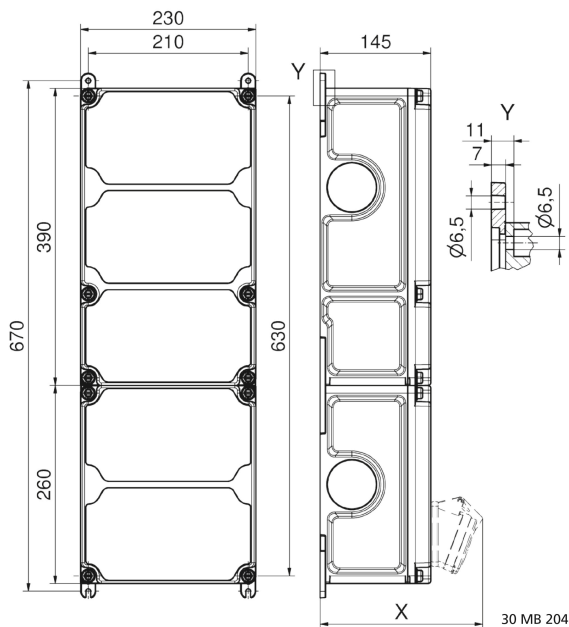

## Wandverteiler Kunststoff - VARIABOX - XXL

Artikelbeschreibung	
BALS-Art.-Nr	890939
EAN	4024941939317
Produktgruppe	VARIABOX
Gehäuse	hochwertiges, schlagfestes Kunststoffgehäuse (PBT) plombierbar, mit Außen und Innenbefestigung, Oberteil gerade und seitlich anscharniert, Absicherung auf vorziehbarer Tragschiene montiert, Deckelschrauben unverlierbar, Absicherungselemente angeordnet unter durchsichtiger Betätigungsklappe mit bedienerfreundlicher OTC Mechanik (one touch close)

Artikelbeschreibung	
Bestückung	2 x Schutzkontaktsteckdose 16A 230V IP67 blau 2 x CEE-Steckdose 16A 400V 5p 6h IP67 geneigt 1 x CEE-Steckdose 32A 400V 5p 6h IP67 geneigt 1 x CEE-Steckdose 63A 400V 5p 6h IP67 geneigt
Absicherung/Schutzmaßnahme	1 x C-Automat 16A 1p 2 x C-Automat 16A 3p 1 x C-Automat 32A 3p 1 x FI-Schalter 63/0,03A 4p / Gesamt
Leitungseinführung/Anschlussmöglichkeit	1 x M12, 1 x M20, 2 x M40 oben  1 x M12, 1 x M20, 2 x M40 unten  1 x Zählerklemmstein 5x25 mm <sup>2</sup> / Typ: C (Schleifleitung)
Zusätzliche Informationen	Anschlussfertig verdrahtet.
Vorschriften / Normen	DIN EN 61439
Schutzart	IP67
Gerätefarbe	Gehäuseoberteil grau RAL 7035, Gehäuseunterteil schwarz ähnlich RAL 9017
Geräte-Höhe	650mm
Geräte-Breite	230mm
Geräte-Tiefe	145mm
RDF-Faktor	0.74
Nennstrom InA	63

Logistikdaten	
Einzelgewicht	9.454 kg / Stück
Verpackungsart	Karton
Inhaltsmenge	1 ST
EAN	4024941939317
Länge	690 mm
Breite	270 mm
Höhe	255 mm
Gewicht	9.868 kg
Volumen	47'506.5 ccm

**Tiefenmaß/ depth X (mm)**