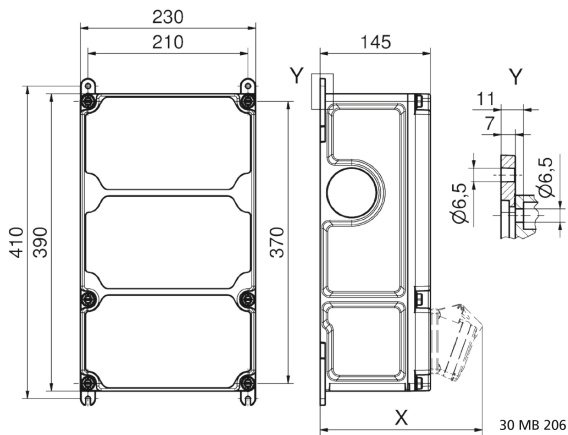

## Wandverteiler Kunststoff - VARIABOX - L

Artikelbeschreibung	
BALS-Art.-Nr	89081
EAN	4024941206143
Produktgruppe	VARIABOX
Gehäuse	hochwertiges, schlagfestes Kunststoffgehäuse (PBT) plombierbar, mit Außen und Innenbefestigung, Oberteil gerade und seitlich anscharniert, Absicherung auf vorziehbarer Tragschiene montiert, Deckelschrauben unverlierbar, Absicherungselemente angeordnet unter durchsichtiger Betätigungsklappe mit bedienerfreundlicher OTC Mechanik (one touch close)
Bestückung	3 x Schutzkontaktsteckdose 16A 230V IP54 blau 2 x CEE-Steckdose 16A 400V 5p 6h IP44 geneigt

Artikelbeschreibung	
Absicherung/Schutzmaßnahme	3 x C-Automat 16A 1p 2 x C-Automat 16A 3p
Leitungseinführung/Anschlussmöglichkeit	1 x M12, 1 x M20, 2 x M40 oben  1 x M12, 1 x M20, 2 x M40 unten  1 x Zählerklemmstein 5x25 mm <sup>2</sup> / Typ: C (Schleifleitung)
Zusätzliche Informationen	Anschlussfertig verdrahtet.
Vorschriften / Normen	DIN EN 61439
Schutzart	IP44
Gerätefarbe	Gehäuseoberteil grau RAL 7035, Gehäuseunterteil schwarz ähnlich RAL 9017
Geräte-Höhe	390mm
Geräte-Breite	230mm
Geräte-Tiefe	145mm
RDF-Faktor	0.7
Nennstrom InA	48

Logistikdaten	
Einzelgewicht	5,178 kg / Stück
Verpackungsart	Karton
Inhaltsmenge	1 ST
EAN	4024941206143

Logistikdaten	
Länge	430 mm
Breite	270 mm
Höhe	255 mm
Gewicht	5,481 kg
Volumen	29.605,5 ccm

**Tiefenmaß/ depth X (mm)**