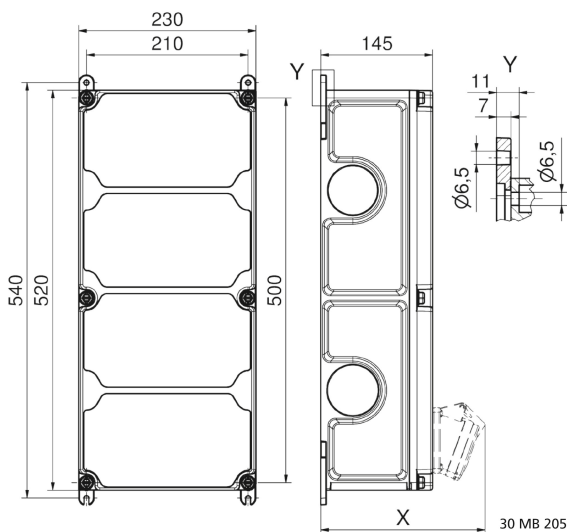

Wandverteiler Kunststoff - VARIABOX - XL

Artikelbeschreibung	
BALS-Art.-Nr	89102
EAN	4024941206341
Produktgruppe	VARIABOX
Gehäuse	hochwertiges, schlagfestes Kunststoffgehäuse (PBT) plombierbar, mit Außen und Innenbefestigung, Oberteil gerade und seitlich anscharniert, Absicherung auf vorziehbarer Tragschiene montiert, Deckelschrauben unverlierbar, Absicherungselemente angeordnet unter durchsichtiger Betätigungsklappe mit bedienerfreundlicher OTC Mechanik (one touch close)
Bestückung	4 x Schutzkontaktsteckdose 16A 230V IP54 blau 2 x CEE-Steckdose 16A 400V 5p 6h IP44 geneigt

Artikelbeschreibung	
Absicherung/Schutzmaßnahme	4 x C-Automat 16A 1p 2 x Sicherungssockel D01 3p 1 x FI-Schalter 40/0,03A 4p
Leitungseinführung/Anschlussmöglichkeit	1 x M12, 1 x M20, 2 x M40 oben 1 x M12, 1 x M20, 2 x M40 unten 1 x Zählerklemmstein 5x25 mm ² / Typ: C (Schleifleitung)
Zusätzliche Informationen	Anschlussfertig verdrahtet.
Vorschriften / Normen	DIN EN 61439
Schutzart	IP44
Gerätefarbe	Gehäuseoberteil grau RAL 7035, Gehäuseunterteil schwarz ähnlich RAL 9017
Geräte-Höhe	520mm
Geräte-Breite	230mm
Geräte-Tiefe	145mm
RDF-Faktor	0.76
Nennstrom InA	40

Logistikdaten	
Einzelgewicht	6.778 kg / Stück
Verpackungsart	Karton
Inhaltsmenge	1 ST

Logistikdaten	
EAN	4024941206341
Länge	560 mm
Breite	270 mm
Höhe	255 mm
Gewicht	7.227 kg
Volumen	38'556 ccm

Tiefenmaß/ depth X (mm)