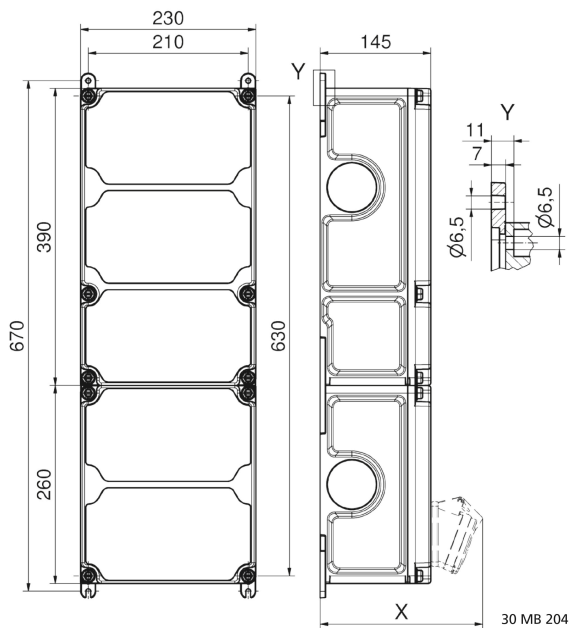

Wandverteiler Kunststoff - VARIABOX - XXL

Artikelbeschreibung	
BALS-Art.-Nr	89127
EAN	4024941206594
Produktgruppe	VARIABOX
Gehäuse	hochwertiges, schlagfestes Kunststoffgehäuse (PBT) plombierbar, mit Außen und Innenbefestigung, Oberteil gerade und seitlich anscharniert, Absicherung auf vorziehbarer Tragschiene montiert, Deckelschrauben unverlierbar, Absicherungselemente angeordnet unter durchsichtiger Betätigungsklappe mit bedienerfreundlicher OTC Mechanik (one touch close)
Bestückung	4 x Schutzkontaktsteckdose 16A 230V IP54 blau 3 x CEE-Steckdose 16A 400V 5p 6h IP44 geneigt

Artikelbeschreibung	
Absicherung/Schutzmaßnahme	4 x C-Automat 16A 1p 3 x C-Automat 16A 3p 1 x FI-Schalter 63/0,03A 4p
Leitungseinführung/Anschlussmöglichkeit	1 x M12, 1 x M20, 2 x M40 oben 1 x M12, 1 x M20, 2 x M40 unten 1 x Zählerklemmstein 5x25 mm ² / Typ: C (Schleifleitung)
Zusätzliche Informationen	Anschlussfertig verdrahtet.
Vorschriften / Normen	DIN EN 61439
Schutzart	IP44
Gerätefarbe	Gehäuseoberteil grau RAL 7035, Gehäuseunterteil schwarz ähnlich RAL 9017
Geräte-Höhe	650mm
Geräte-Breite	230mm
Geräte-Tiefe	145mm
RDF-Faktor	0.69
Nennstrom InA	63

Logistikdaten	
Einzelgewicht	8,734 kg / Stück
Verpackungsart	Karton
Inhaltsmenge	1 ST

Logistikdaten	
EAN	4024941206594
Länge	690 mm
Breite	270 mm
Höhe	255 mm
Gewicht	9,148 kg
Volumen	47.506,5 ccm

VARIABOX
by Bals

Tiefenmaß/ depth X (mm)

Bezeichnung/ with	IP44	IP67
OTC-Klappe/ OTC operating window	180	180
Schutzk. Steckdose/domestic socket	162	205
CEE 16A 3p	200	200
CEE 16A 4p	204	202
CEE 16A 5p	207	205
CEE 32A 3p/4p	211	213
CEE 32A 5p	213	214
CEE 63A 3p/4p/5p	229	231