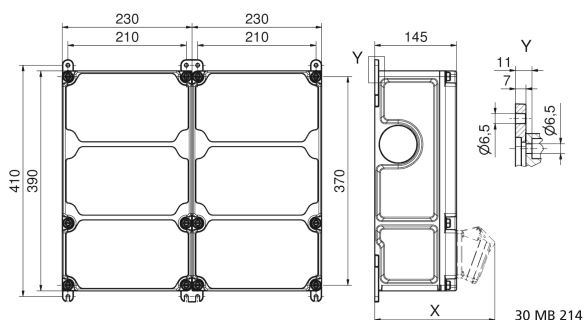

# distributeur mural en plastique - VARIABOX - L Duo Plus

| Description de l'article       |                                 |
|--------------------------------|---------------------------------|
| Référence                      | 890863                          |
| EAN                            | 4024941939089                   |
| Groupe de produits             | null                            |
| Règlements / normes            | EN 61439                        |
| Indice de protection           | IP54                            |
| Couleur de l'appareil          | partie sup. gris RAL 7035, null |
| Hauteur de l'appareil en mm    | 390mm                           |
| Largeur de l'appareil en mm    | 460mm                           |
| Profondeur de l'appareil en mm | 145mm                           |

| Description de l'article |      |
|--------------------------|------|
| Facteur RDF              | 0.76 |
| Courant nominal InA      | 63   |

| Données logistiques |                |
|---------------------|----------------|
| Poids unitaire      | 9.61 Kg / null |
| Type d'emballage    | null           |
| Contenu             | 1 ST           |
| EAN                 | 4024941939089  |
| Longueur            | 800 mm         |
| Largeur             | 600 mm         |
| Hauteur             | 340 mm         |
| Poids               | 10,96 kg       |
| Volume              | 163200 ccm     |

**Tiefenmaß/ depth X (mm)**

| Bezeichnung/ with                  | IP44 | IP67 |
|------------------------------------|------|------|
| OTC-Klappe/ OTC operating window   | 180  | 180  |
| Schutzk. Steckdose/domestic socket | 162  | 205  |
| CEE 16A 3p                         | 200  | 200  |
| CEE 16A 4p                         | 204  | 202  |
| CEE 16A 5p                         | 207  | 205  |
| CEE 32A 3p/4p                      | 211  | 213  |
| CEE 32A 5p                         | 213  | 214  |
| CEE 63A 3p/4p/5p                   | 229  | 231  |