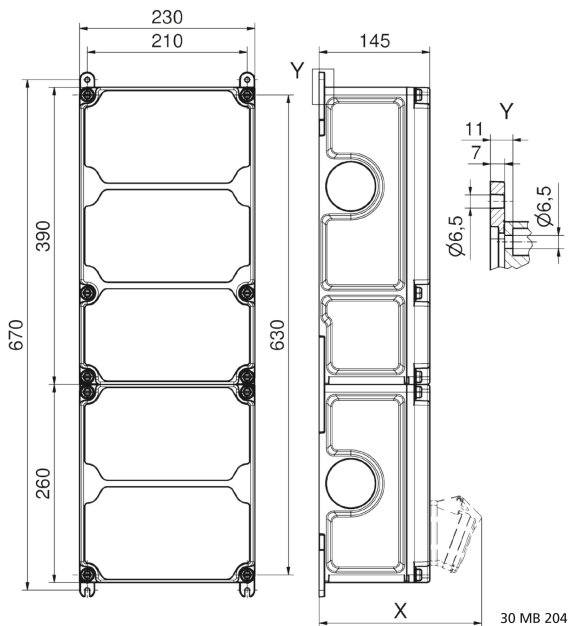

## Wandverteiler Kunststoff - VARIABOX - XXL

Artikelbeschreibung	
BALS-Art.-Nr	89121
EAN	4024941206532
Produktgruppe	VARIABOX
Gehäuse	hochwertiges, schlagfestes Kunststoffgehäuse (PBT), plombierbar, mit Außen- und Innenbefestigung, Oberteil gerade und seitlich anscharniert, Deckelschrauben unverlierbar, Absicherungselemente angeordnet unter durchsichtiger Betätigungsklappe mit bedienerfreundlicher OTC Mechanik (one touch close)
Bestückung	2 x Schutzkontaktsteckdose 16A 230V blau IP 44 1 x CEE-Steckdose 16A 400V 5p 6h IP 44 geneigt 1 x CEE-Steckdose 32A 400V 5p 6h IP 44 geneigt 1 x CEE-Steckdose 63A 400V 5p 6h IP 44 geneigt

Artikelbeschreibung	
Absicherung/Schutzmaßnahme	2 x D01 1p 1 x D01 3p 2 x D02 3p auf vorziehbarer Tragschiene montiert
Leitungseinführung/Anschlussmöglichkeit	1 x M12, 1 x M20, 2 x M40 oben (1-mal M40 links offen)  1 x M12, 1 x M20, 2 x M40 unten
Zusätzliche Informationen	Anschlußfertig verdrahtet auf Zählerklemmstein 5x25 mm <sup>2</sup> / Typ: C (für Schleifleitung geeignet)  CEE-Steckdosen mit schraubenloser, wartungsfreier Quick-Connect Anschlußtechnik  Aufbau gemäß Z-Nr. Z120270
Vorschriften / Normen	DIN EN 61439-2
Schutzart	IP44
Gerätefarbe	Gehäuseoberteil grau RAL 7035, Gehäuseunterteil schwarz ähnlich RAL 9017
Geräte-Höhe	650mm
Geräte-Breite	230mm
Geräte-Tiefe	145mm
RDF-Faktor	0.98
Nennstrom InA	63

Logistikdaten	
Einzelgewicht	8.368 kg / Stück

Logistikdaten	
Verpackungsart	Karton
Inhaltsmenge	1 ST
EAN	4024941206532
Länge	690 mm
Breite	270 mm
Höhe	255 mm
Gewicht	8.782 kg
Volumen	47'506.5 ccm

**Tiefenmaß/ depth X (mm)**