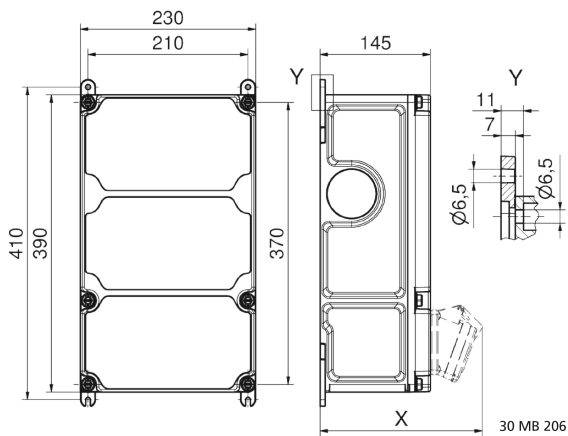

## Wandverteiler Kunststoff - VARIABOX - L

Artikelbeschreibung	
BALS-Art.-Nr	890924
EAN	4024941939164
Produktgruppe	VARIABOX
Gehäuse	hochwertiges, schlagfestes Kunststoffgehäuse (PBT) plombierbar, mit Außen und Innenbefestigung, Oberteil gerade und seitlich anscharniert, Absicherung auf vorziehbarer Tragschiene montiert, Deckelschrauben unverlierbar, Absicherungselemente angeordnet unter durchsichtiger Betätigungsklappe mit bedienerfreundlicher OTC Mechanik (one touch close)
Bestückung	2 x Schutzkontaktsteckdose 16A 230V IP67 blau 1 x CEE-Steckdose 16A 400V 5p 6h IP67 geneigt 1 x CEE-Steckdose 32A 400V 5p 6h IP67 geneigt

Artikelbeschreibung	
Absicherung/Schutzmaßnahme	2 x C-Automat 16A 1p 1 x C-Automat 16A 3p 1 x C-Automat 32A 3p
Leitungseinführung/Anschlussmöglichkeit	1 x M12, 1 x M20, 2 x M40 oben  1 x M12, 1 x M20, 2 x M40 unten  1 x Zählerklemmstein 5x25 mm <sup>2</sup> / Typ: C (Schleifleitung)
Zusätzliche Informationen	Anschlussfertig verdrahtet.
Vorschriften / Normen	DIN EN 61439
Schutzart	IP67
Gerätefarbe	Gehäuseoberteil grau RAL 7035, Gehäuseunterteil schwarz ähnlich RAL 9017
Geräte-Höhe	390mm
Geräte-Breite	230mm
Geräte-Tiefe	145mm
RDF-Faktor	0.72
Nennstrom InA	63

Logistikdaten	
Einzelgewicht	5.346 kg / Stück
Verpackungsart	Karton
Inhaltsmenge	1 ST

Logistikdaten	
EAN	4024941939164
Länge	430 mm
Breite	270 mm
Höhe	255 mm
Gewicht	5.649 kg
Volumen	29'605.5 ccm

**Tiefenmaß/ depth X (mm)**