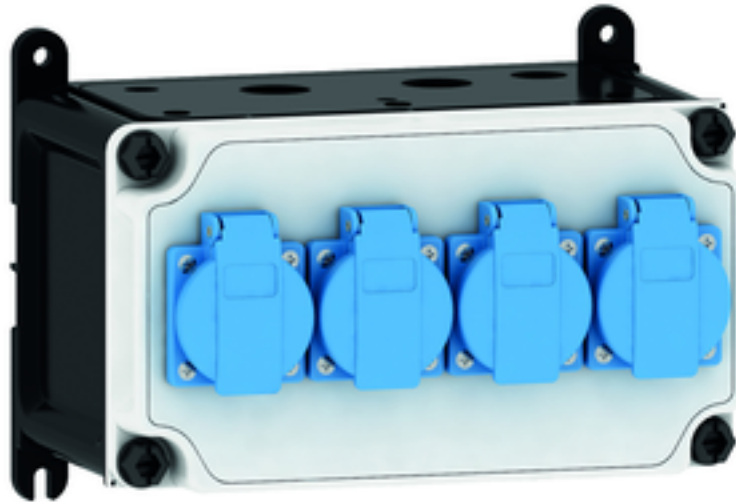

## Wandverteiler Kunststoff - VARIABOX - S

Artikelbeschreibung	
BALS-Art.-Nr	89006
EAN	4024941205399
Produktgruppe	VARIABOX
Gehäuse	hochwertiges, schlagfestes Kunststoffgehäuse (PBT), plombierbar, mit Außen- und Innenbefestigung, Oberteil gerade und seitlich anscharniert, Deckelschrauben unverlierbar
Bestückung	4 x Schutzkontaktsteckdose 16A 230V IP54 blau
Absicherung/Schutzmaßnahme	keine

Artikelbeschreibung	
Leitungseinführung/Anschlussmöglichkeit	1 x M12, 1 x M20, 2 x M25 oben  1 x M12, 1 x M20, 2 x M25 unten  1 x Reihenklemme 5x6 mm <sup>2</sup>
Zusätzliche Informationen	Anschlussfertig verdrahtet.
Vorschriften / Normen	DIN EN 61439-2
Schutzart	IP44
Gerätefarbe	Gehäuseoberteil grau RAL 7035, Gehäuseunterteil schwarz ähnlich RAL 9017
Geräte-Höhe	130mm
Geräte-Breite	230mm
Geräte-Tiefe	145mm
RDF-Faktor	1
Nennstrom InA	16

Bezeichnung/ with	IP44	IP67
OTC-Klappe/ OTC operating window	180	180
Schutzk. Steckdose/domestic socket	162	205
CEE 16A 3p	200	200
CEE 16A 4p	204	202
CEE 16A 5p	207	205
CEE 32A 3p/4p	211	213
CEE 32A 5p	213	214
CEE 63A 3p/4p/5p	229	231