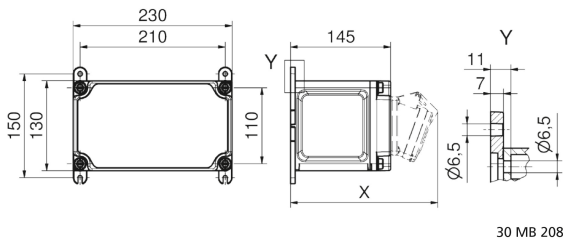

## Wandverteiler Kunststoff - VARIABOX - S

Artikelbeschreibung	
BALS-Art.-Nr	89006
EAN	4024941205399
Produktgruppe	VARIABOX
Gehäuse	hochwertiges, schlagfestes Kunststoffgehäuse (PBT), plombierbar, mit Außen- und Innenbefestigung, Oberteil gerade und seitlich anscharniert, Deckelschrauben unverlierbar
Bestückung	4 x Schutzkontaktsteckdose 16A 230V IP54 blau
Absicherung/Schutzmaßnahme	keine

Artikelbeschreibung	
Leitungseinführung/Anschlussmöglichkeit	1 x M12, 1 x M20, 2 x M25 oben  1 x M12, 1 x M20, 2 x M25 unten  1 x Reihenklemme 5x6 mm <sup>2</sup>
Zusätzliche Informationen	Anschlussfertig verdrahtet.
Vorschriften / Normen	DIN EN 61439-2
Schutzart	IP44
Gerätefarbe	Gehäuseoberteil grau RAL 7035, Gehäuseunterteil schwarz ähnlich RAL 9017
Geräte-Höhe	130mm
Geräte-Breite	230mm
Geräte-Tiefe	145mm
RDF-Faktor	1
Nennstrom InA	16

Logistikdaten	
Einzelgewicht	1.736 kg / Stück
Verpackungsart	Karton
Inhaltsmenge	1 ST
EAN	4024941205399
Länge	170 mm
Breite	270 mm

Logistikdaten	
Höhe	255 mm
Gewicht	1.977 kg
Volumen	11'704.5 ccm

Tiefenmaß/ depth X (mm)